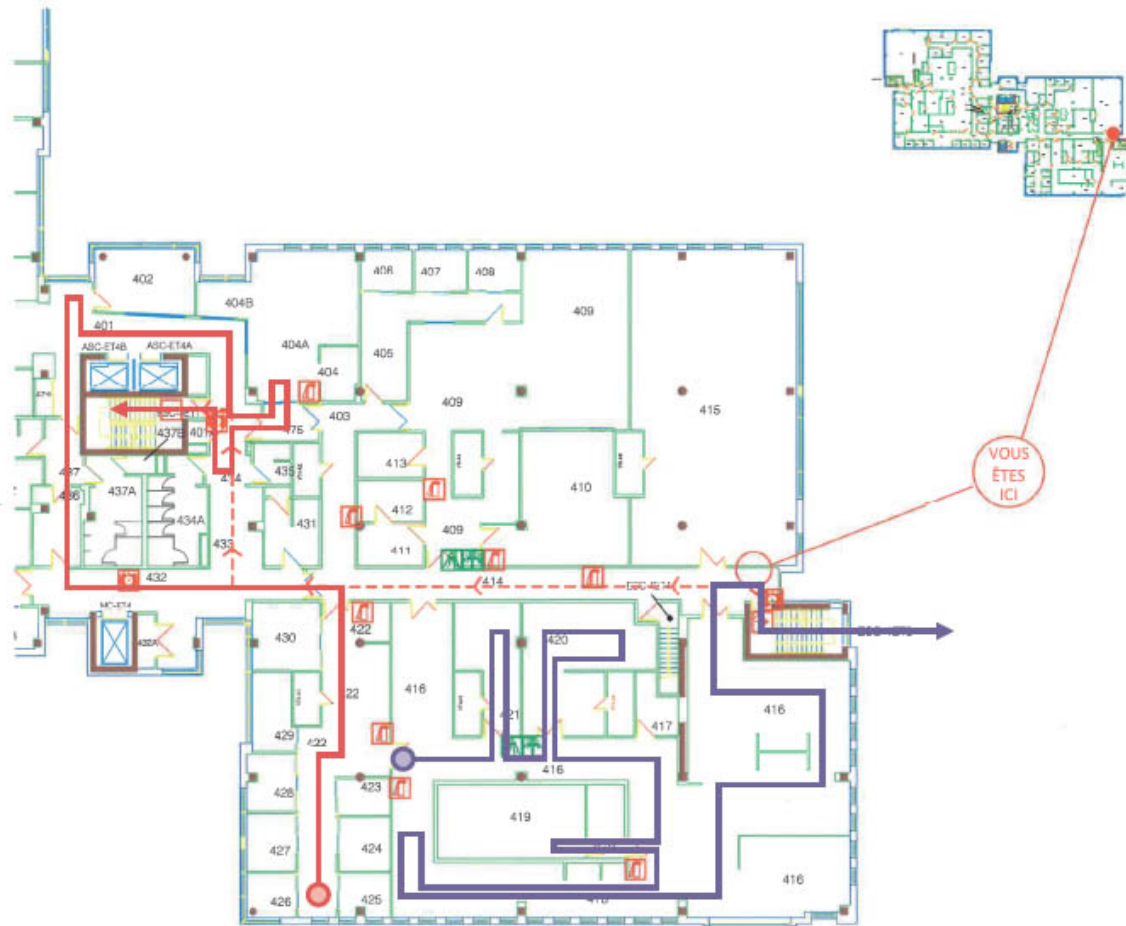

70 - ÉTAGE 4

Route 12 (mauve)

Brigadiers
François Hudon-David

Réserve
Mirette Tameze

Brigadiers
Fanny Bonin

Réserve
Fatemeh Kaboodvandi

Route 12 (mauve), Bonin Fanny, Kaboodvandi Fatemeh
Sortie vers point de rassemblement PR-O31
Stationnement G, côté est de l'édifice