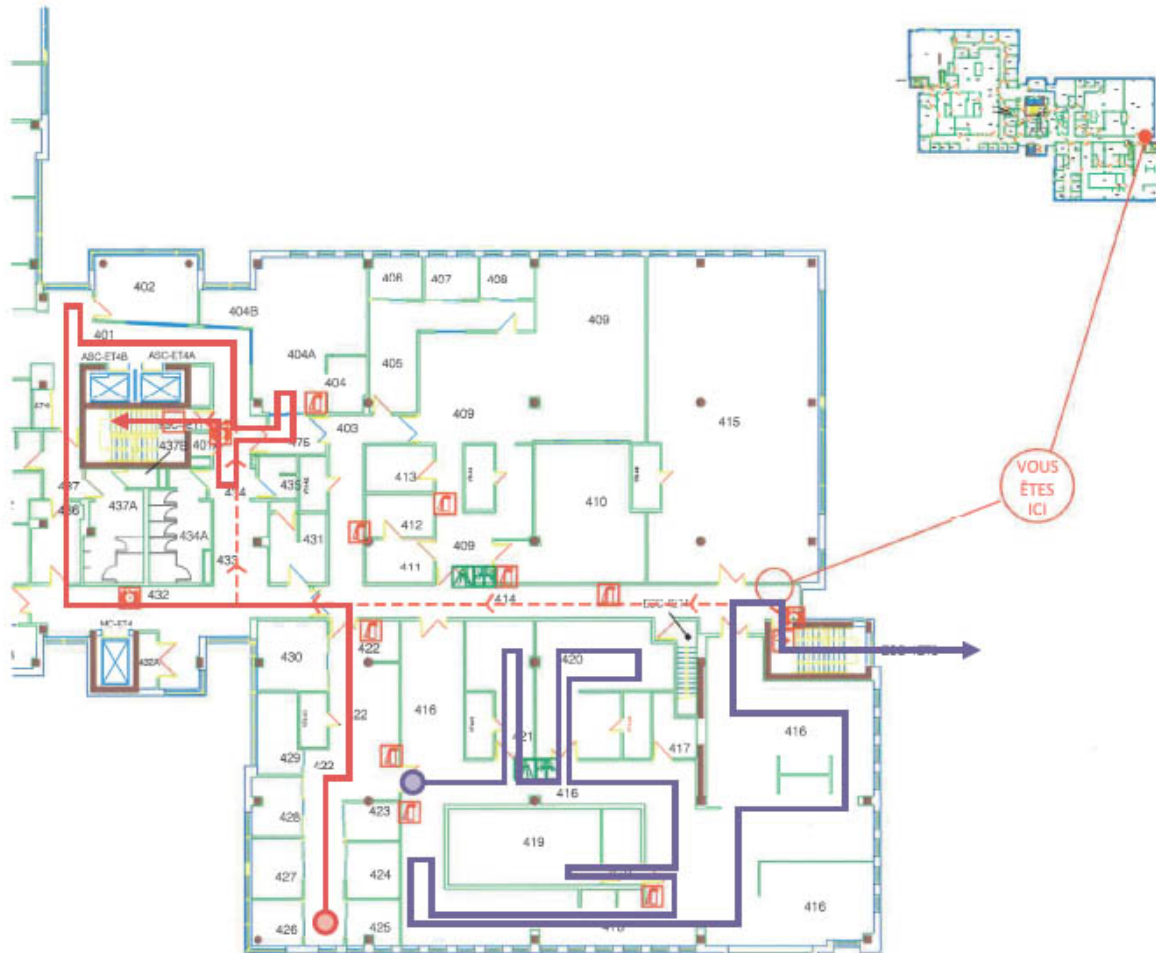

70 - ÉTAGE 4

Route 11 (rouge)

Brigadiers
François Hudon-David

Réserve
Mirette Tameze

Brigadiers
Fanny Bonin

Réserve
Fatemeh Kaboodvandi

Route 11 (rouge), Hudon-David François, Tameze Mirette
Sortie vers point de rassemblement PR-O31
Stationnement G, côté est de l'édifice