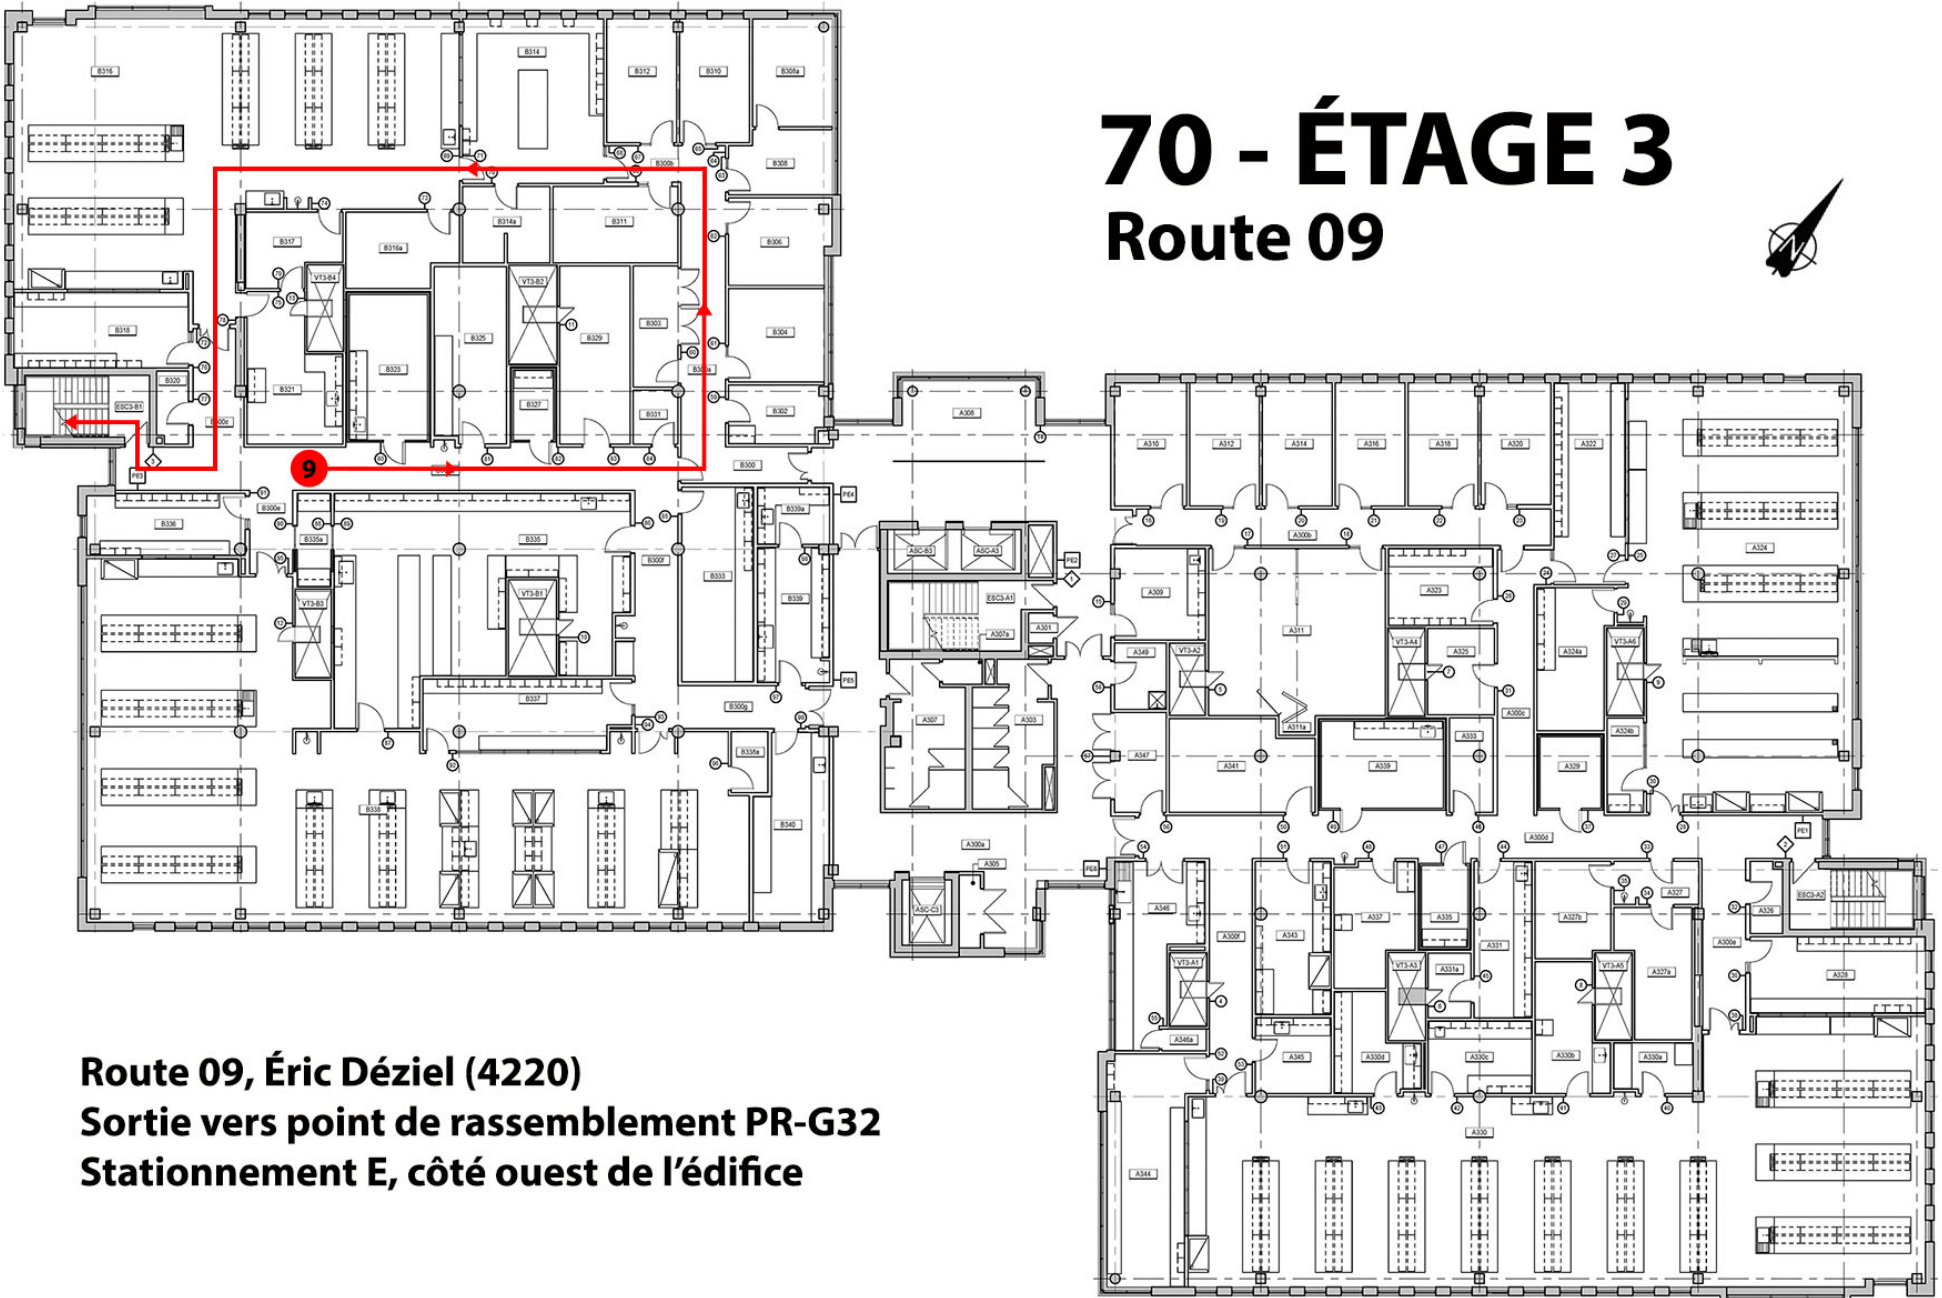

70 - ÉTAGE 3

Route 09

Route 09, Éric Déziel (4220)
Sortie vers point de rassemblement PR-G32
Stationnement E, côté ouest de l'édifice