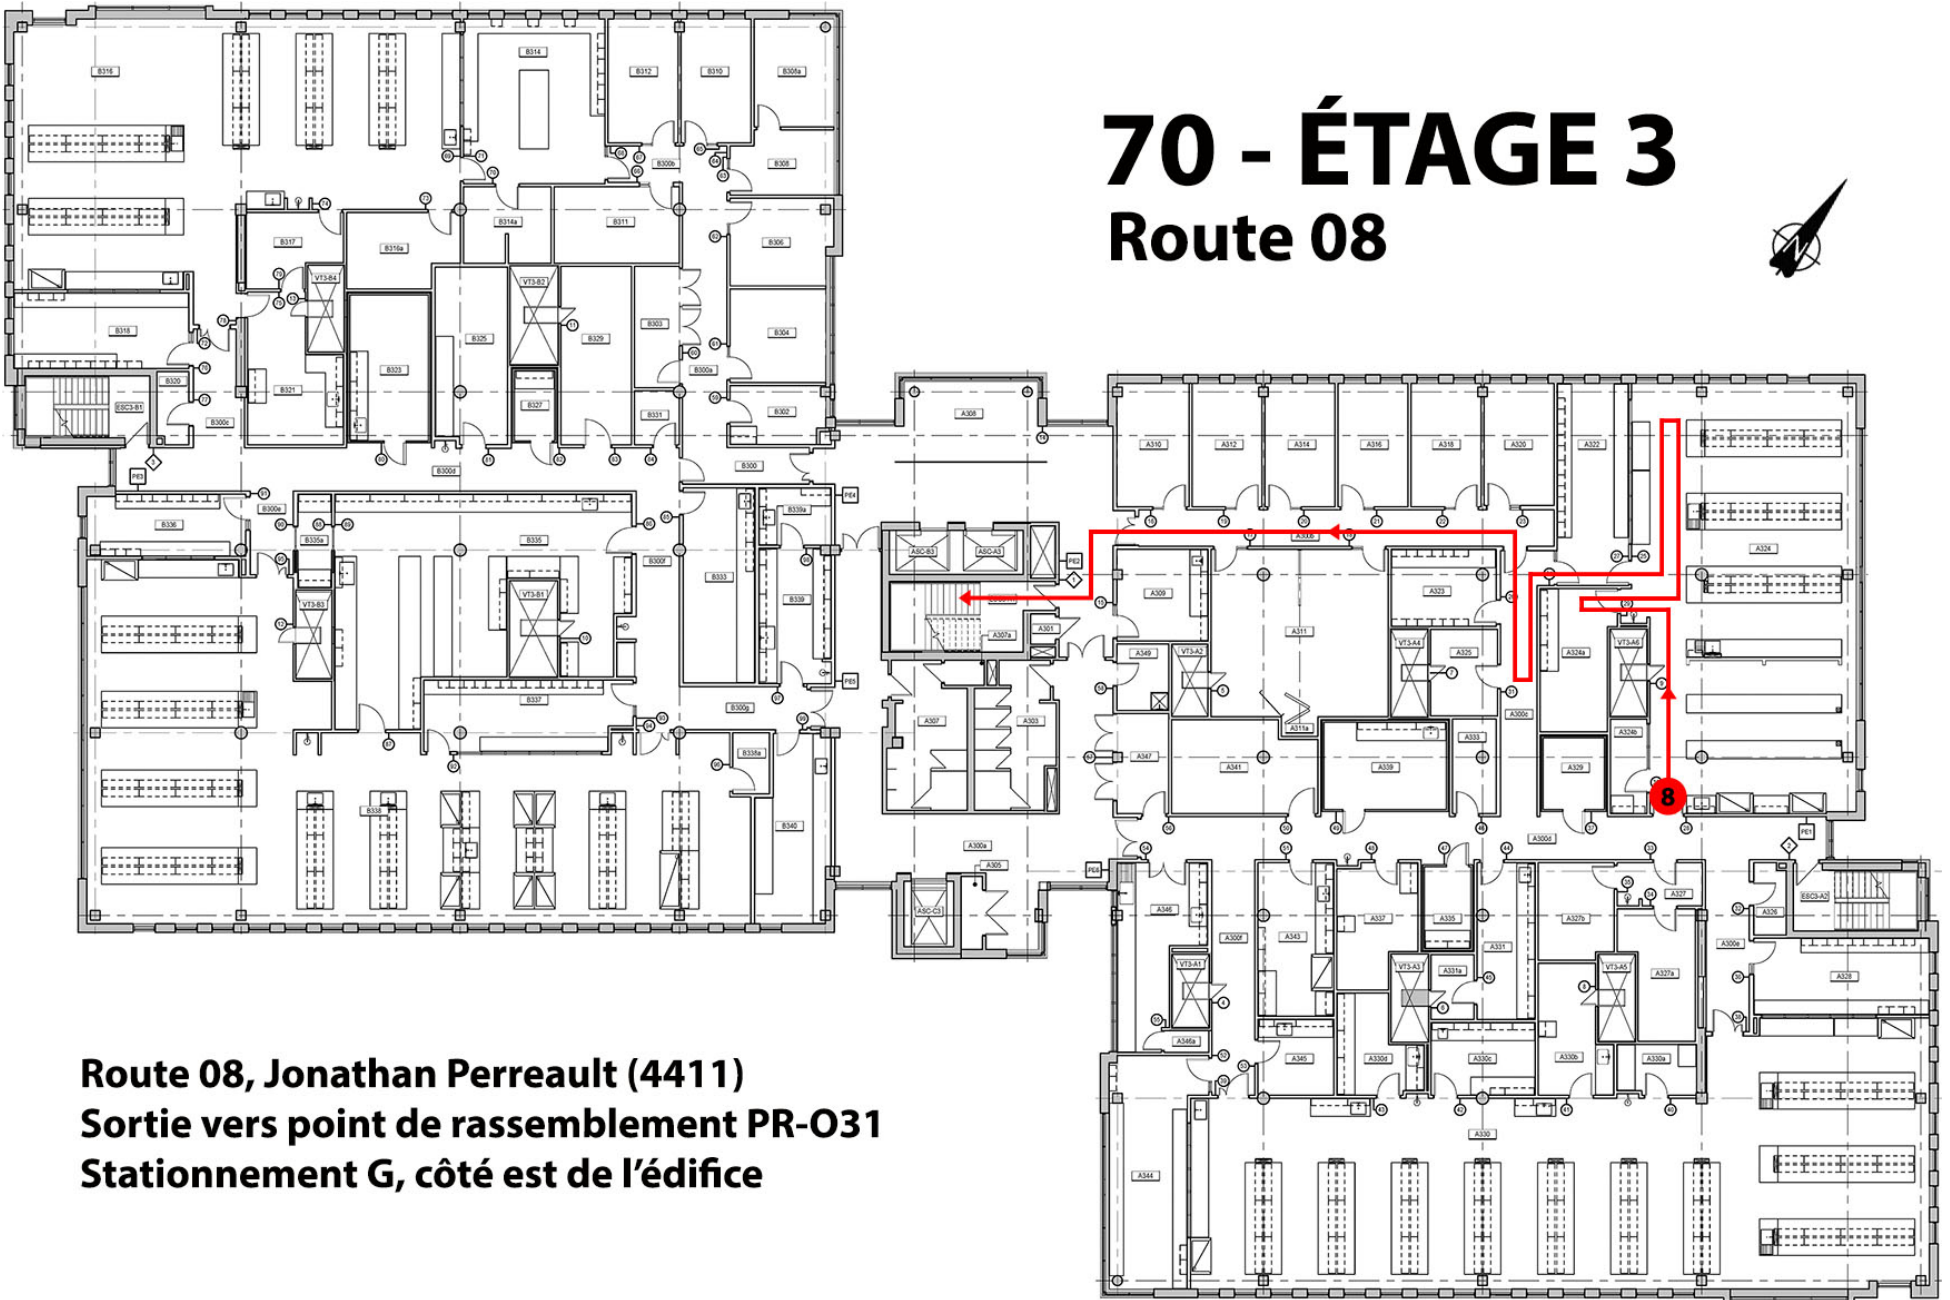

# 70 - ÉTAGE 3

## Route 08

**Route 08, Jonathan Perreault (4411)**  
**Sortie vers point de rassemblement PR-031**  
**Stationnement G, côté est de l'édifice**