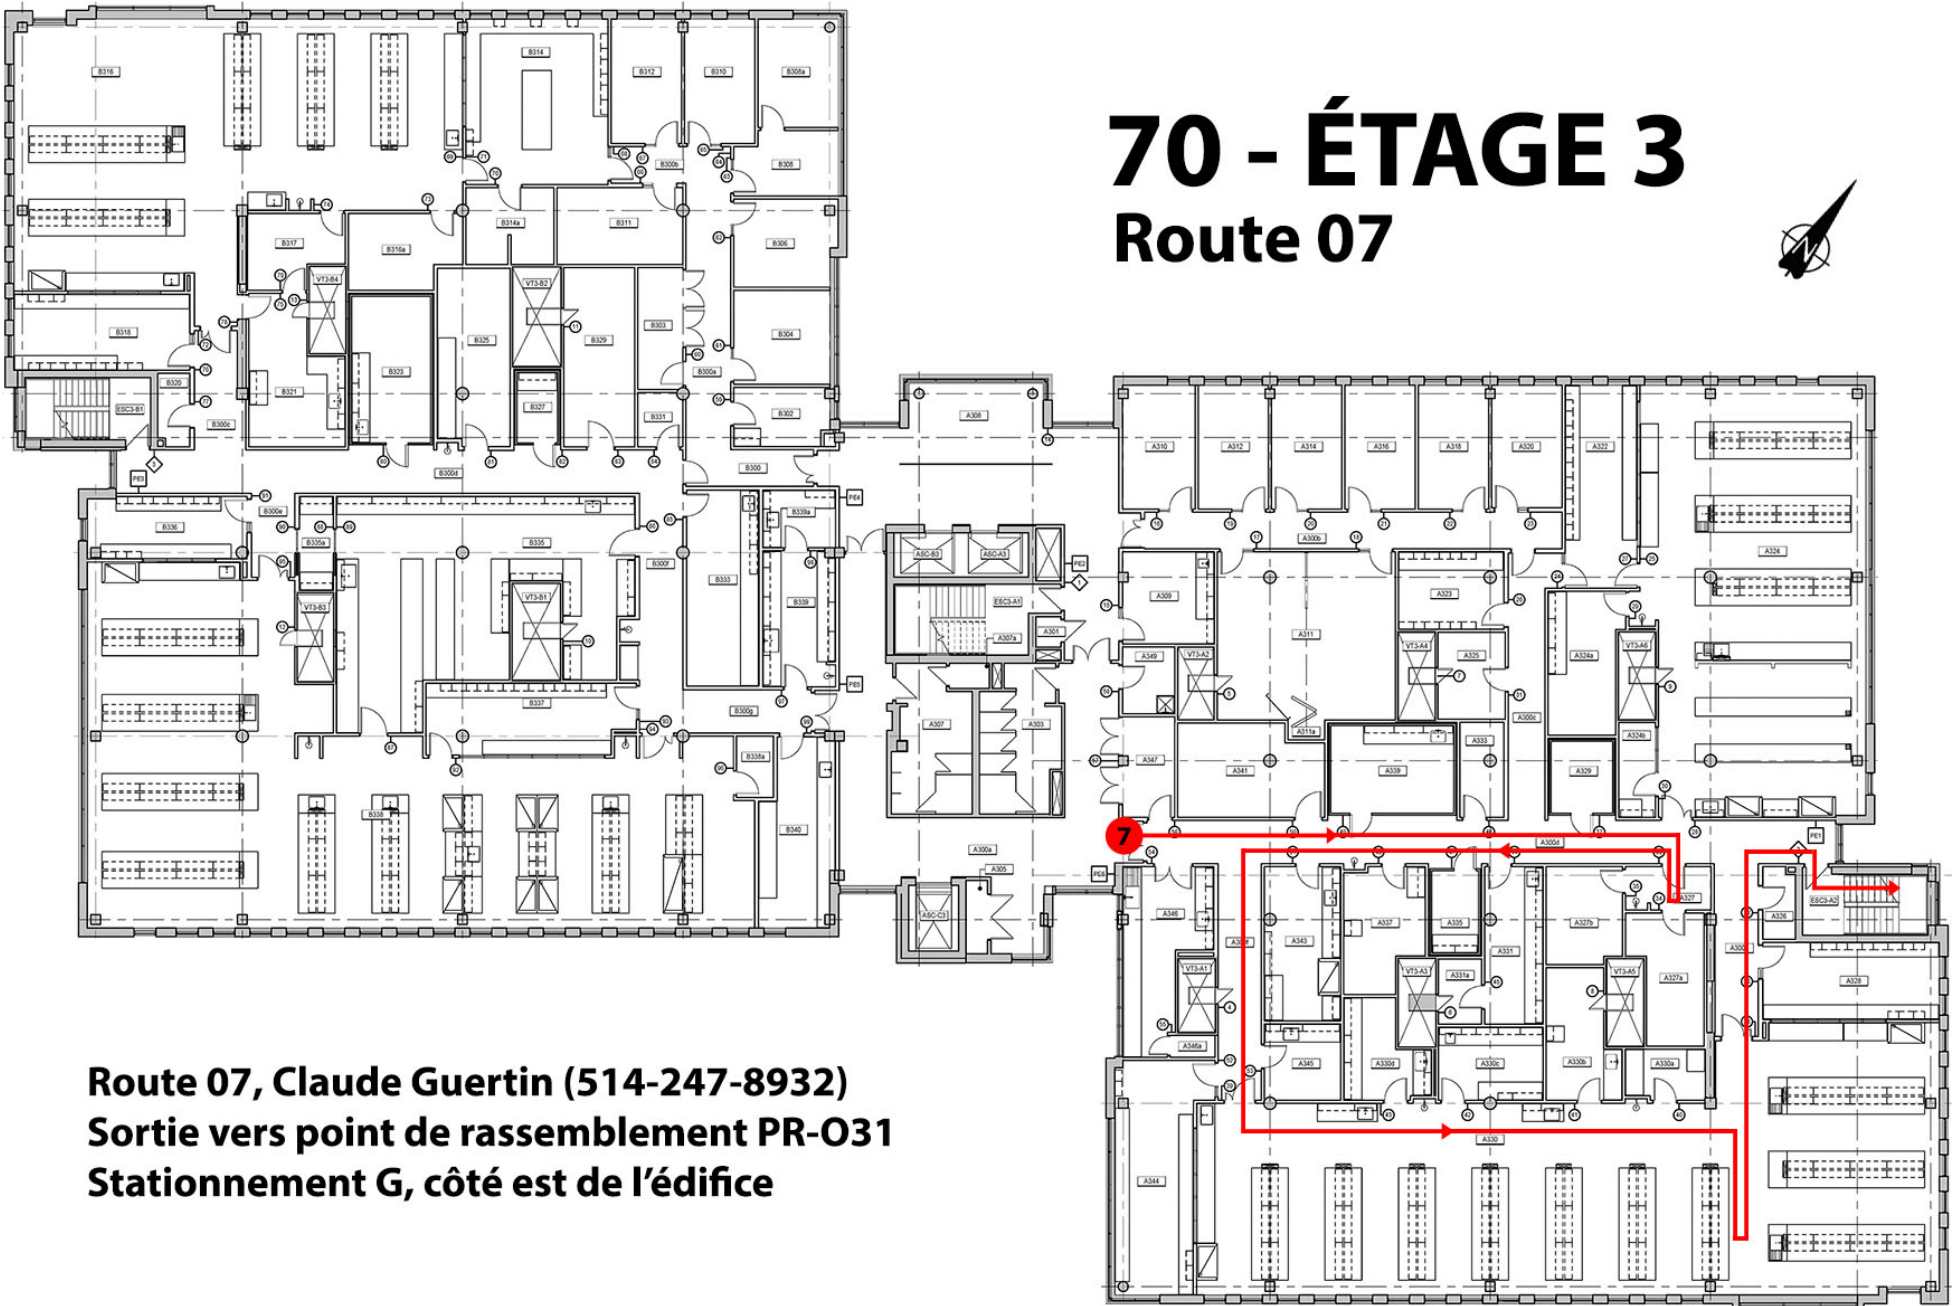

70 - ÉTAGE 3

Route 07

Route 07, Claude Guertin (514-247-8932)
Sortie vers point de rassemblement PR-O31
Stationnement G, côté est de l'édifice