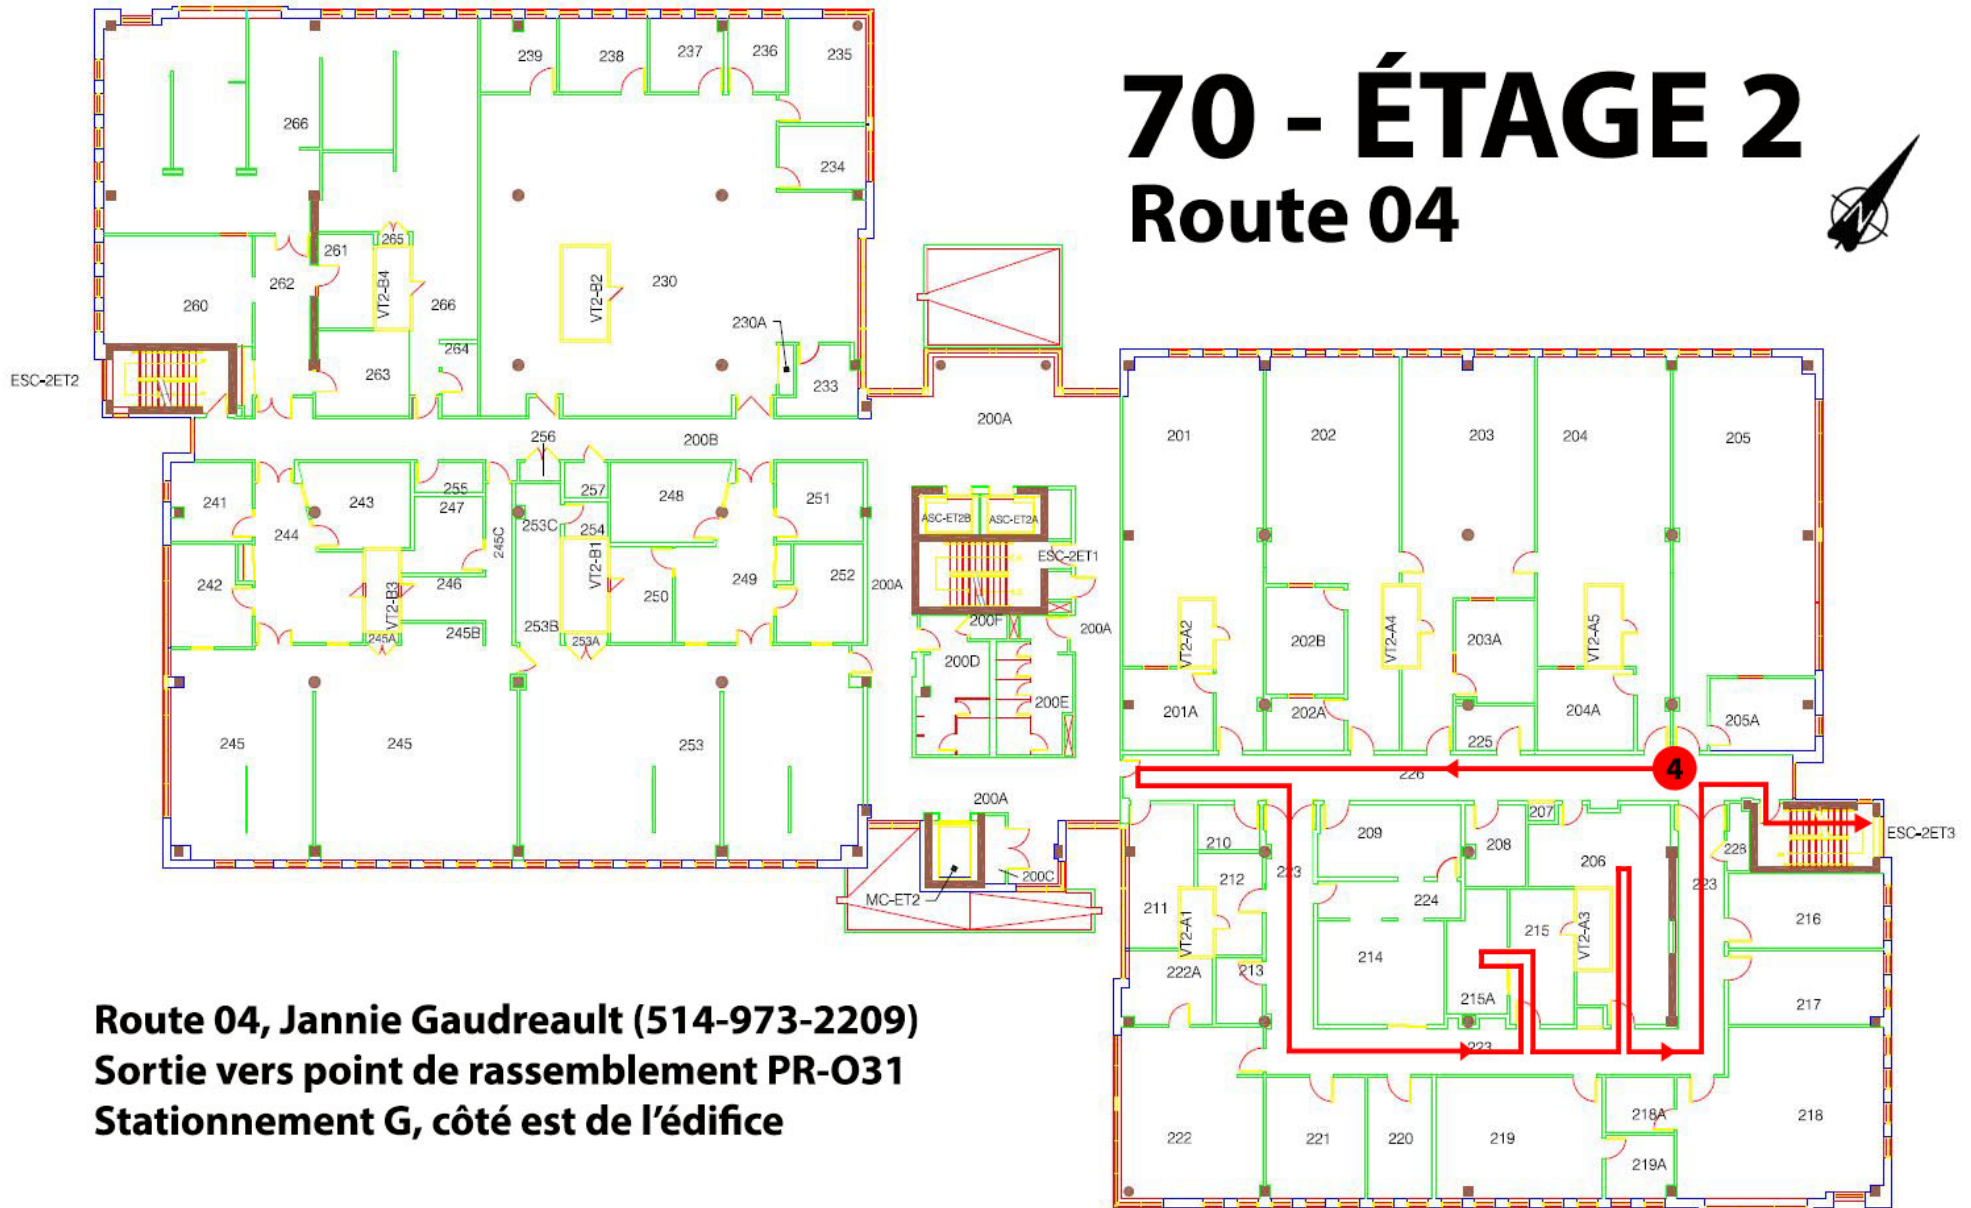

70 - ÉTAGE 2

Route 04

Route 04, Jannie Gaudreault (514-973-2209)
Sortie vers point de rassemblement PR-O31
Stationnement G, côté est de l'édifice