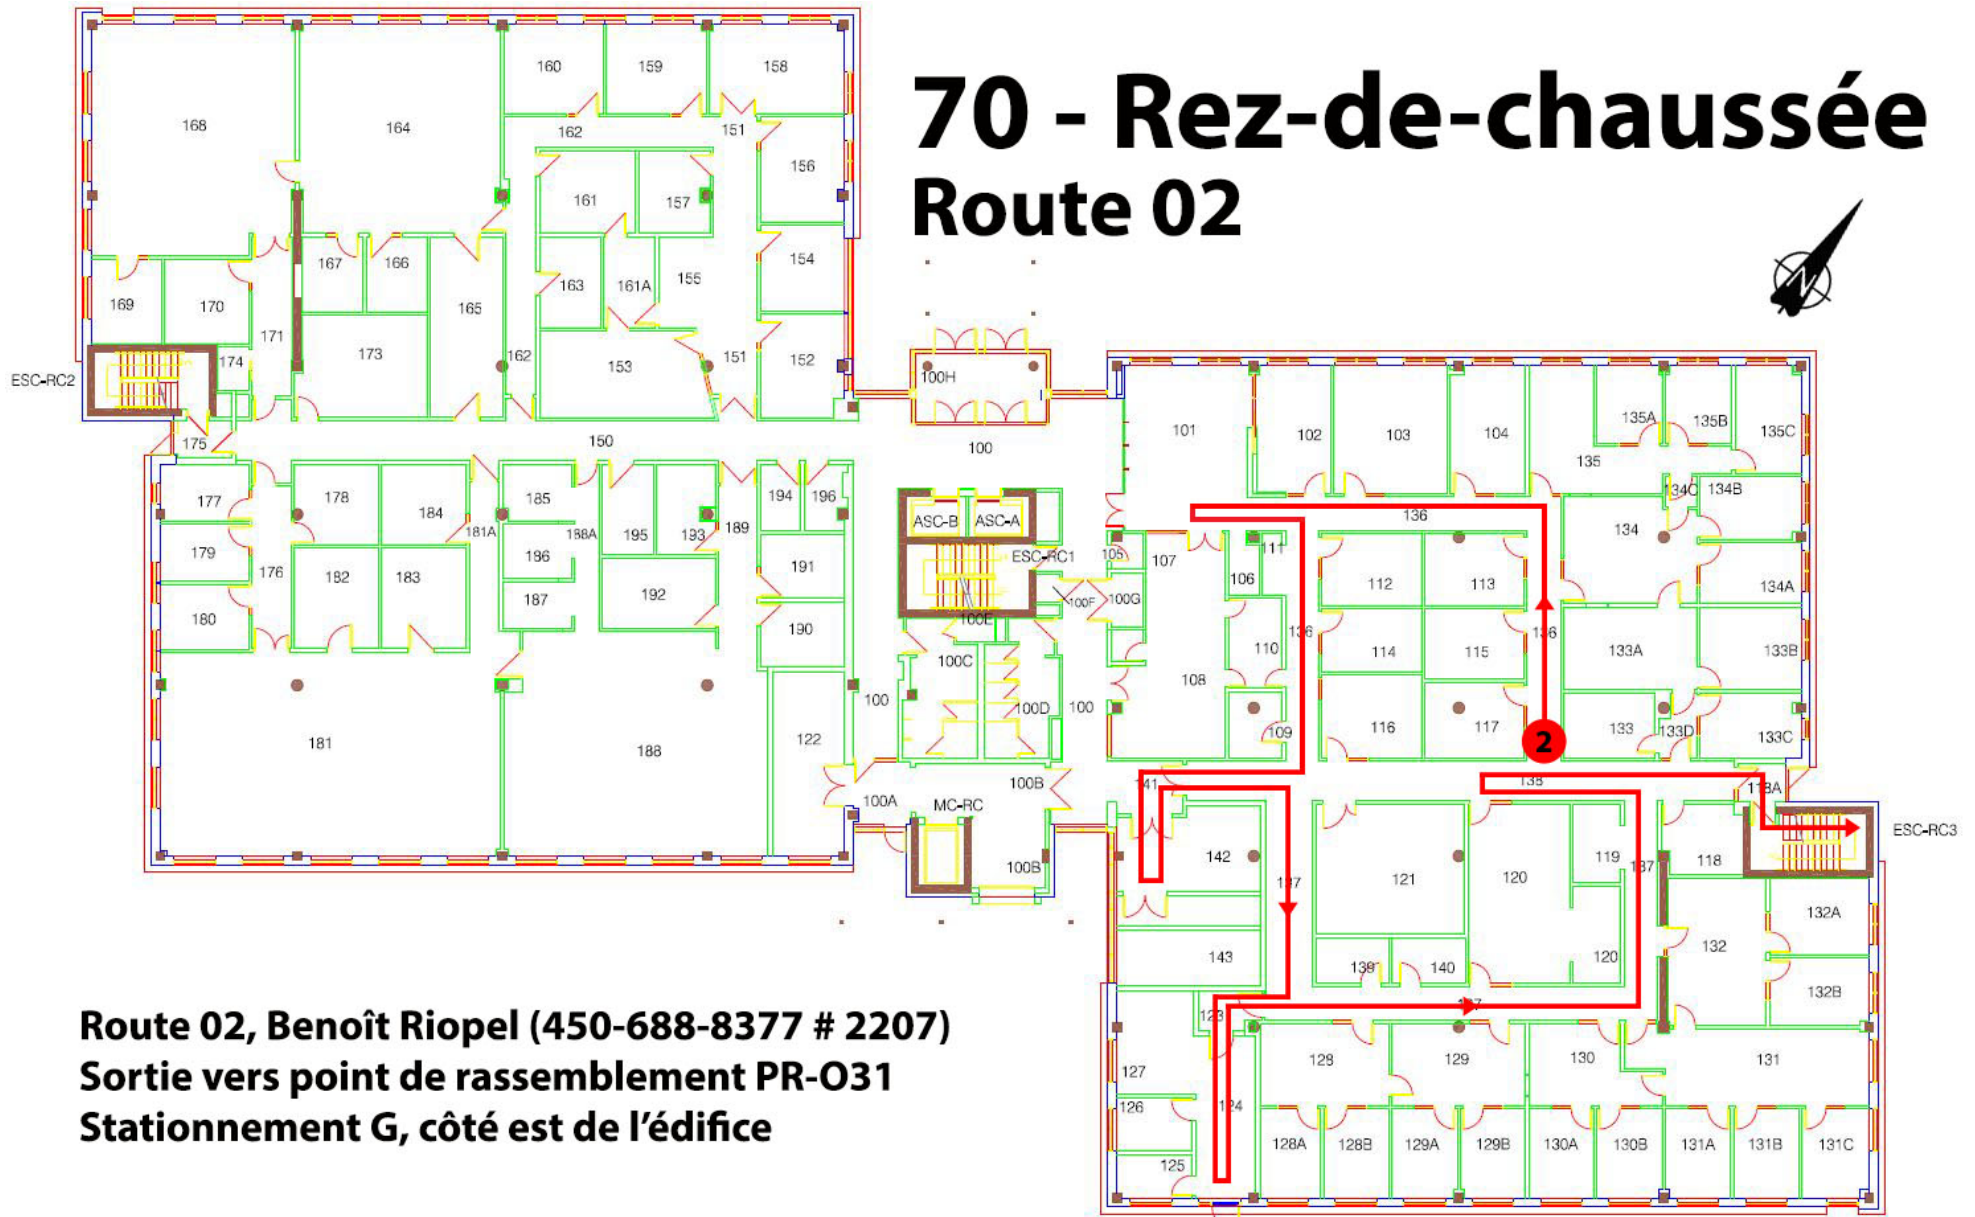

# 70 - Rez-de-chaussée Route 02

**Route 02, Benoît Riopel (450-688-8377 # 2207)**  
**Sortie vers point de rassemblement PR-O31**  
**Stationnement G, côté est de l'édifice**