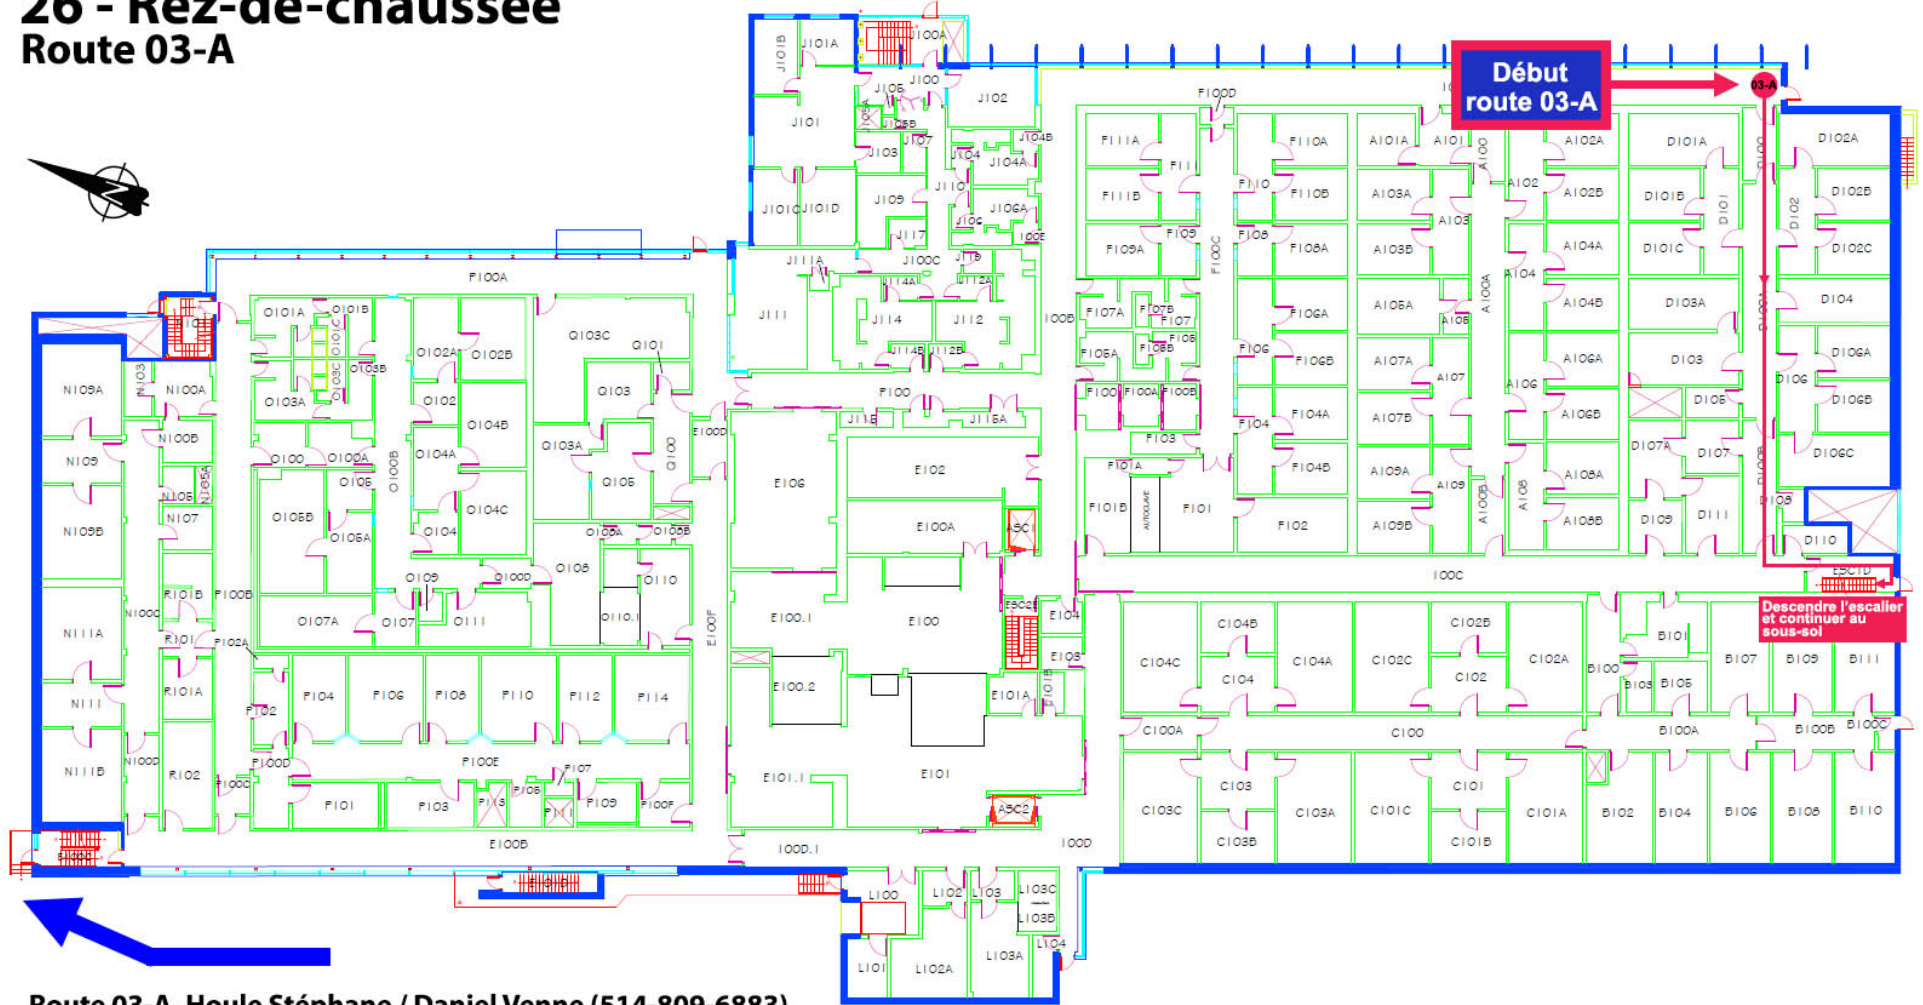

26 - Rez-de-chaussée Route 03-A

Route 03-A, Houle Stéphane / Daniel Venne (514-809-6883)
Sortie vers point de rassemblement PR-G32
Stationnement E, nord de l'édifice