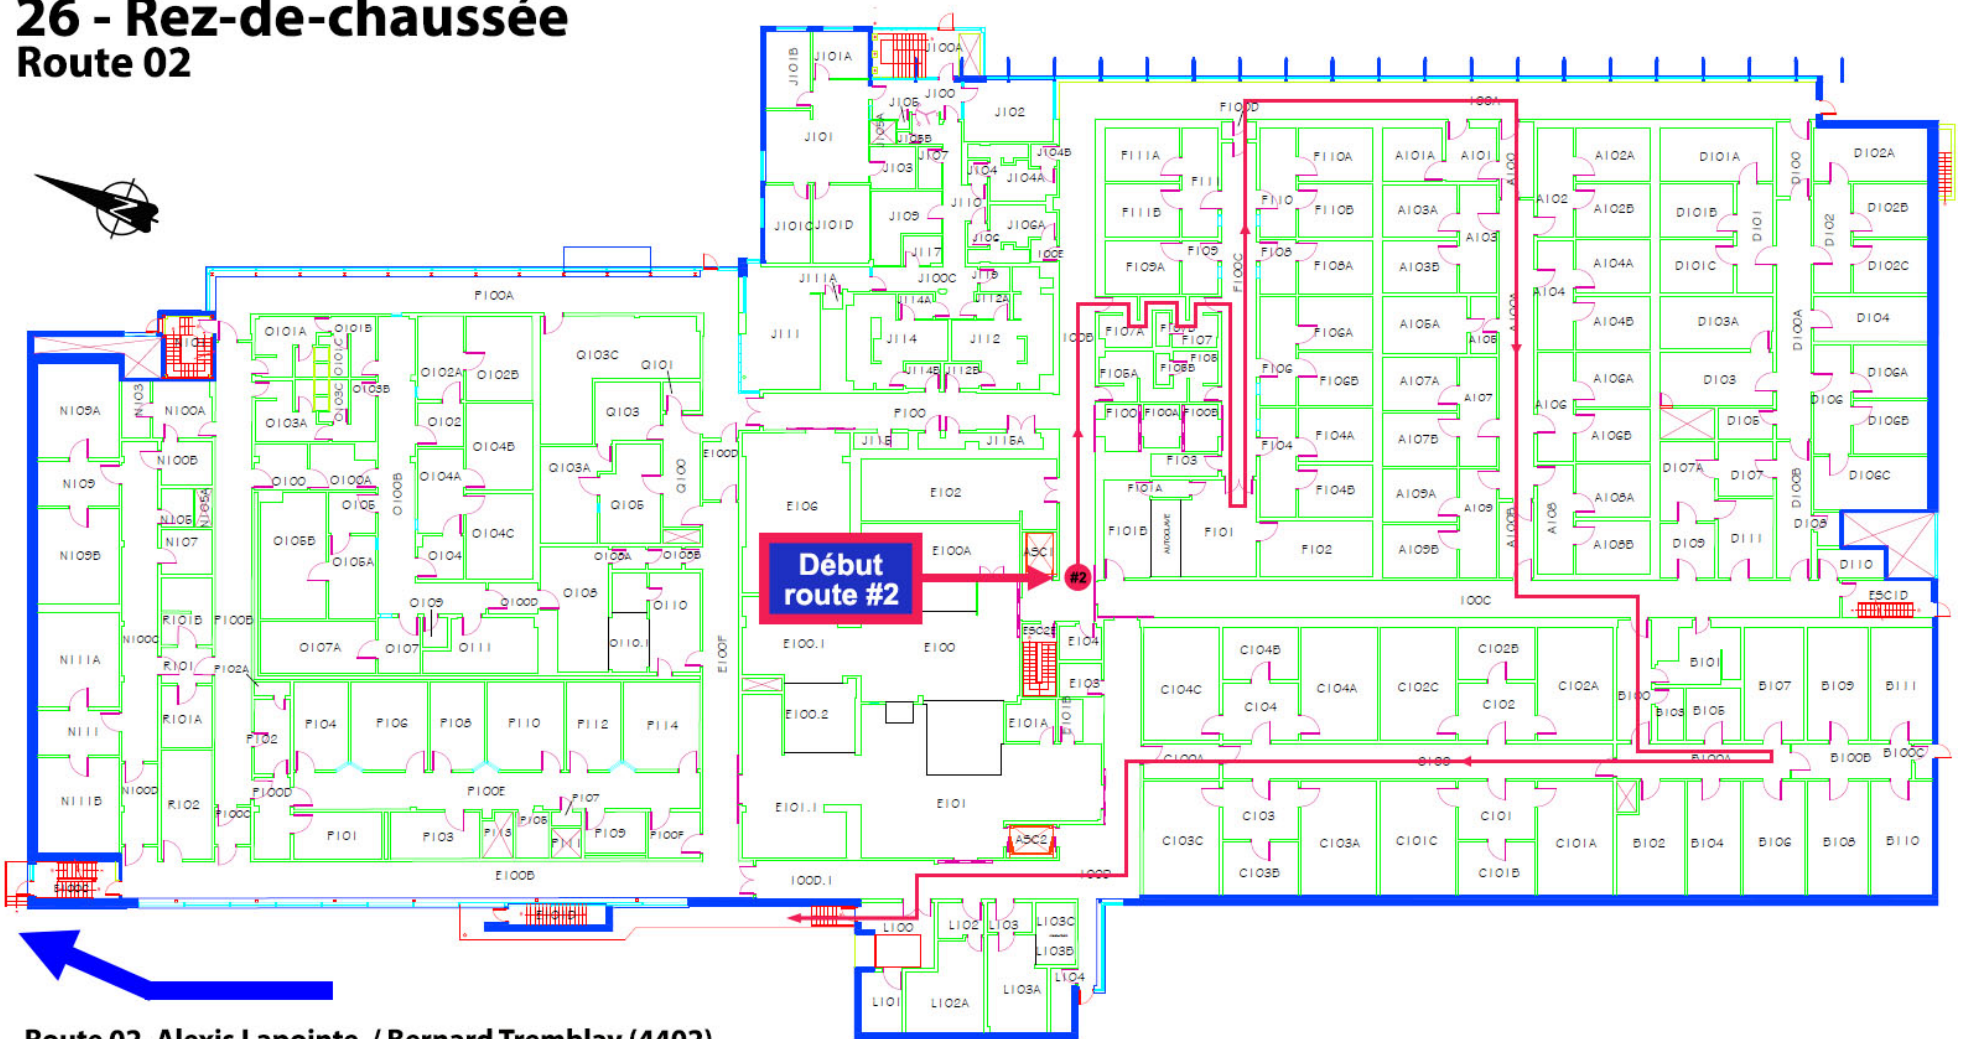

26 - Rez-de-chaussée

Route 02

**Début
route #2**

Route 02, Alexis Lapointe / Bernard Tremblay (4402)
Sortie vers point de rassemblement PR-G32
Stationnement E, nord de l'édifice