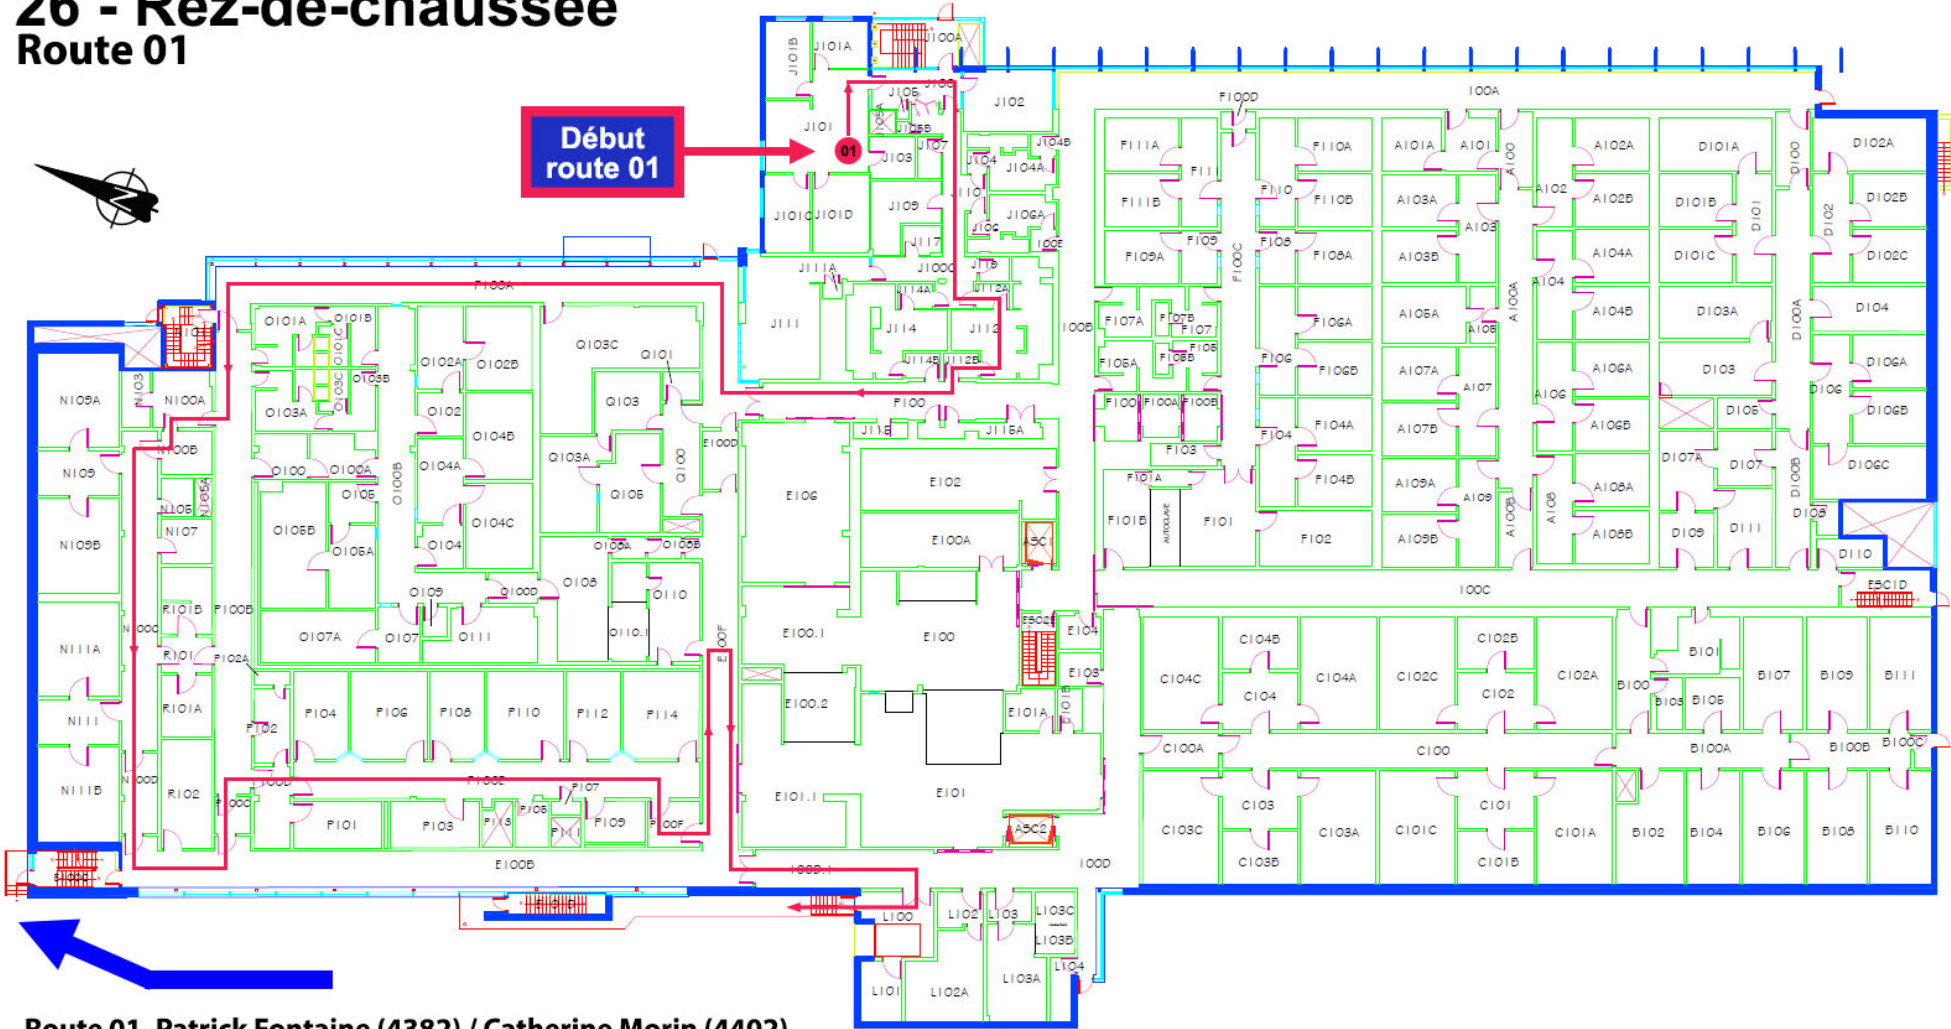

26 - Rez-de-chaussée Route 01

Route 01, Patrick Fontaine (4382) / Catherine Morin (4402)
Sortie vers point de rassemblement PR-G32
Stationnement E, nord de l'édifice