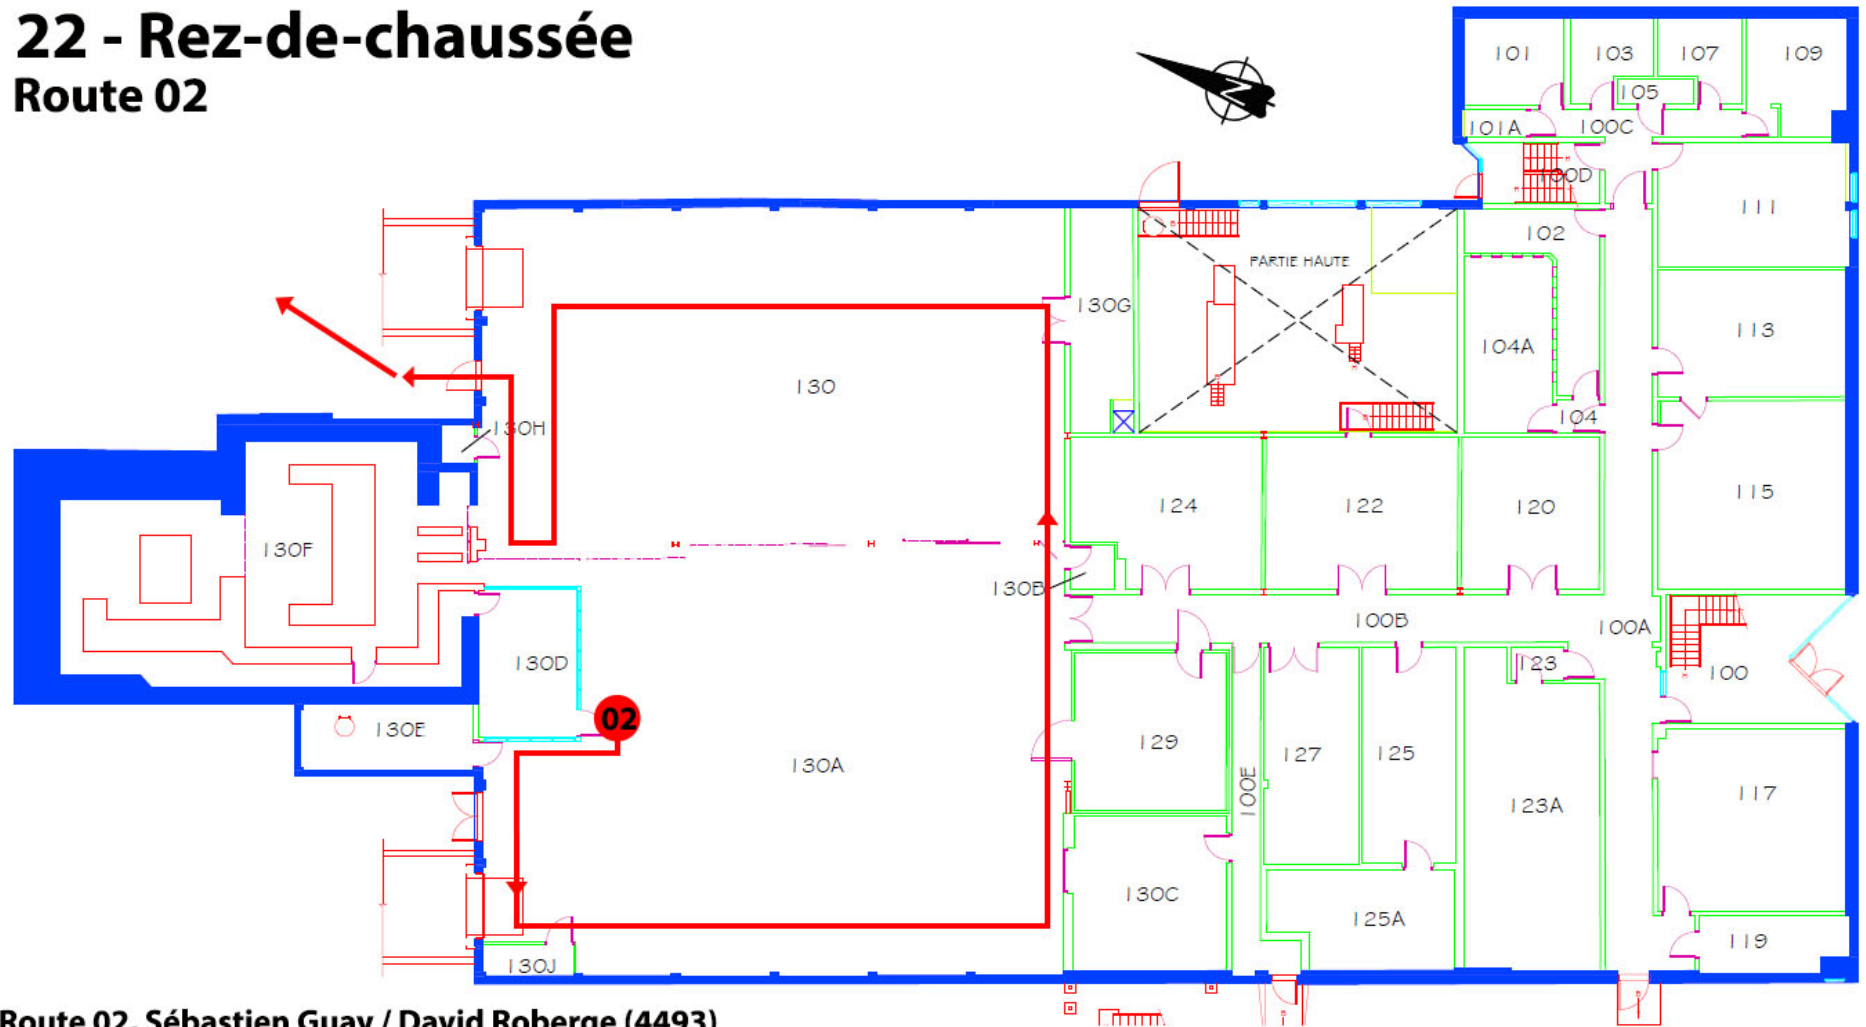

22 - Rez-de-chaussée

Route 02

Route 02, Sébastien Guay / David Roberge (4493)
Sortie vers point de rassemblement PR-I41
Est de l'édifice