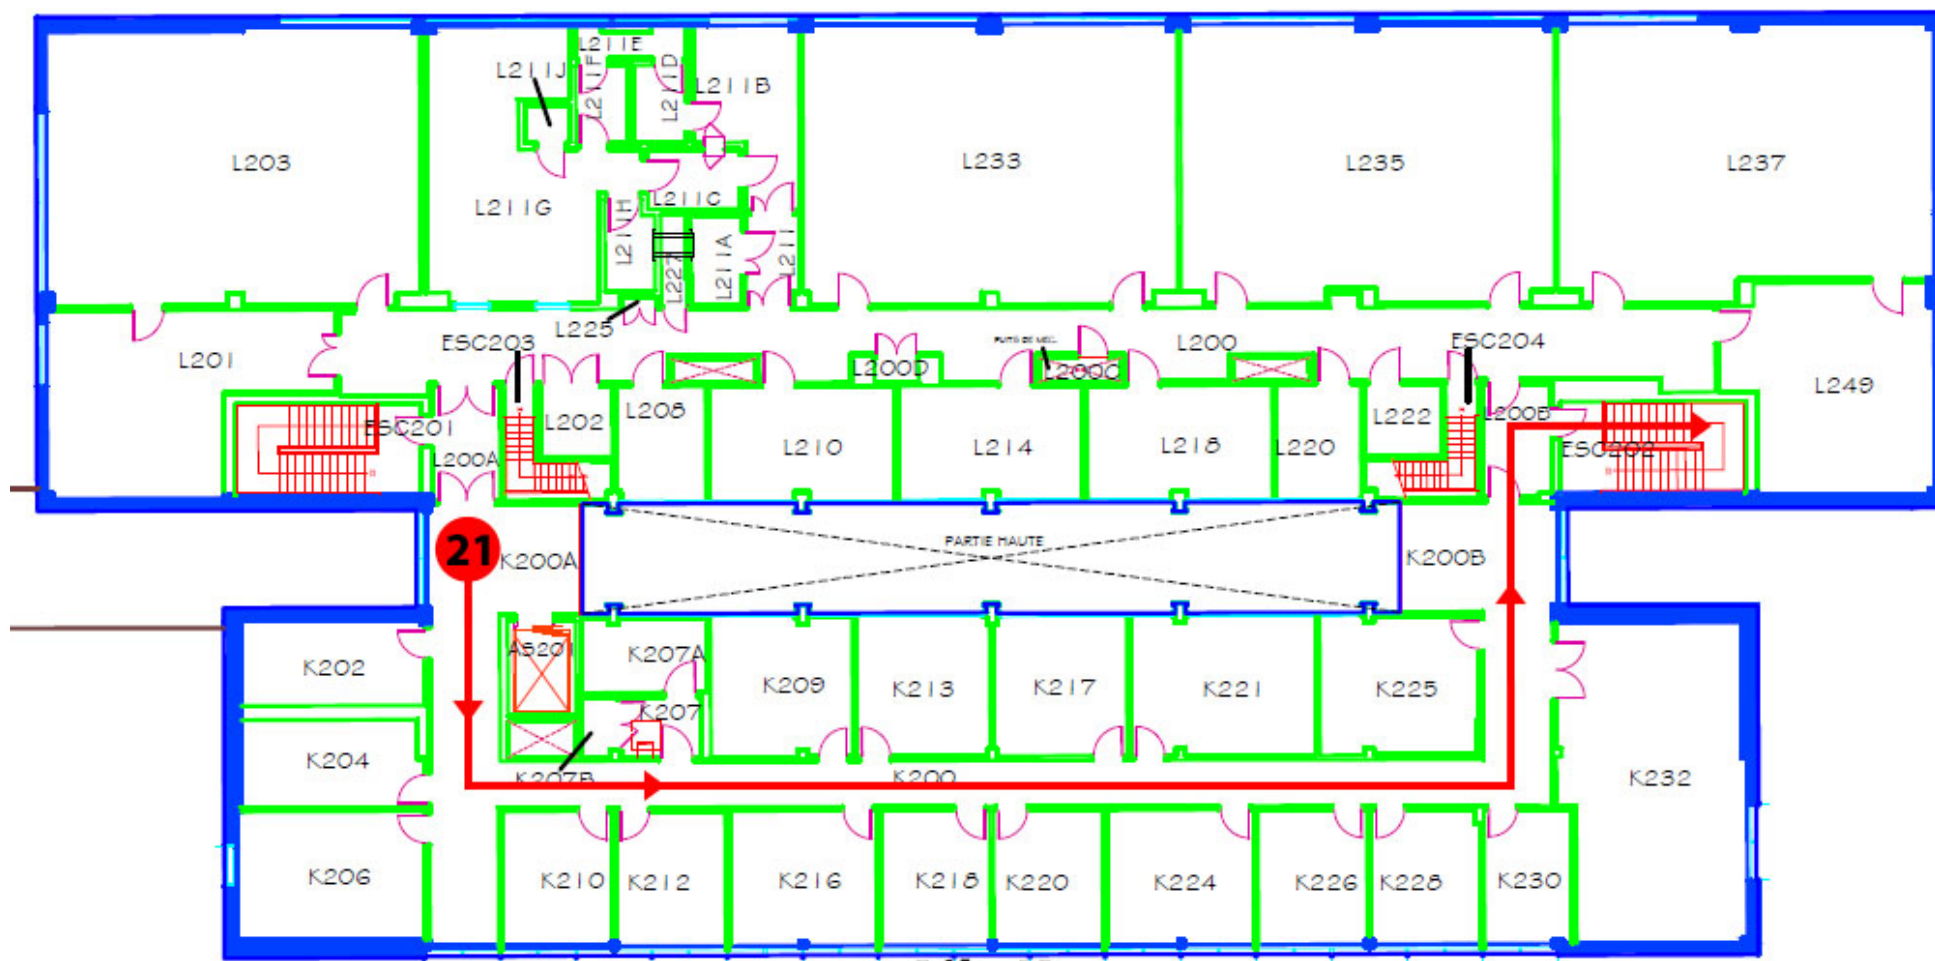

18 - Étage 1

Route 21

Aile L

Aile K

Route 21, Ben Khedher, Mohamed Raafet (8818)

Sortie vers point de rassemblement PR-H22 près de l'édifice 15

Ne pas arrêter au point de rassemblement PR-K21 près de la centrale