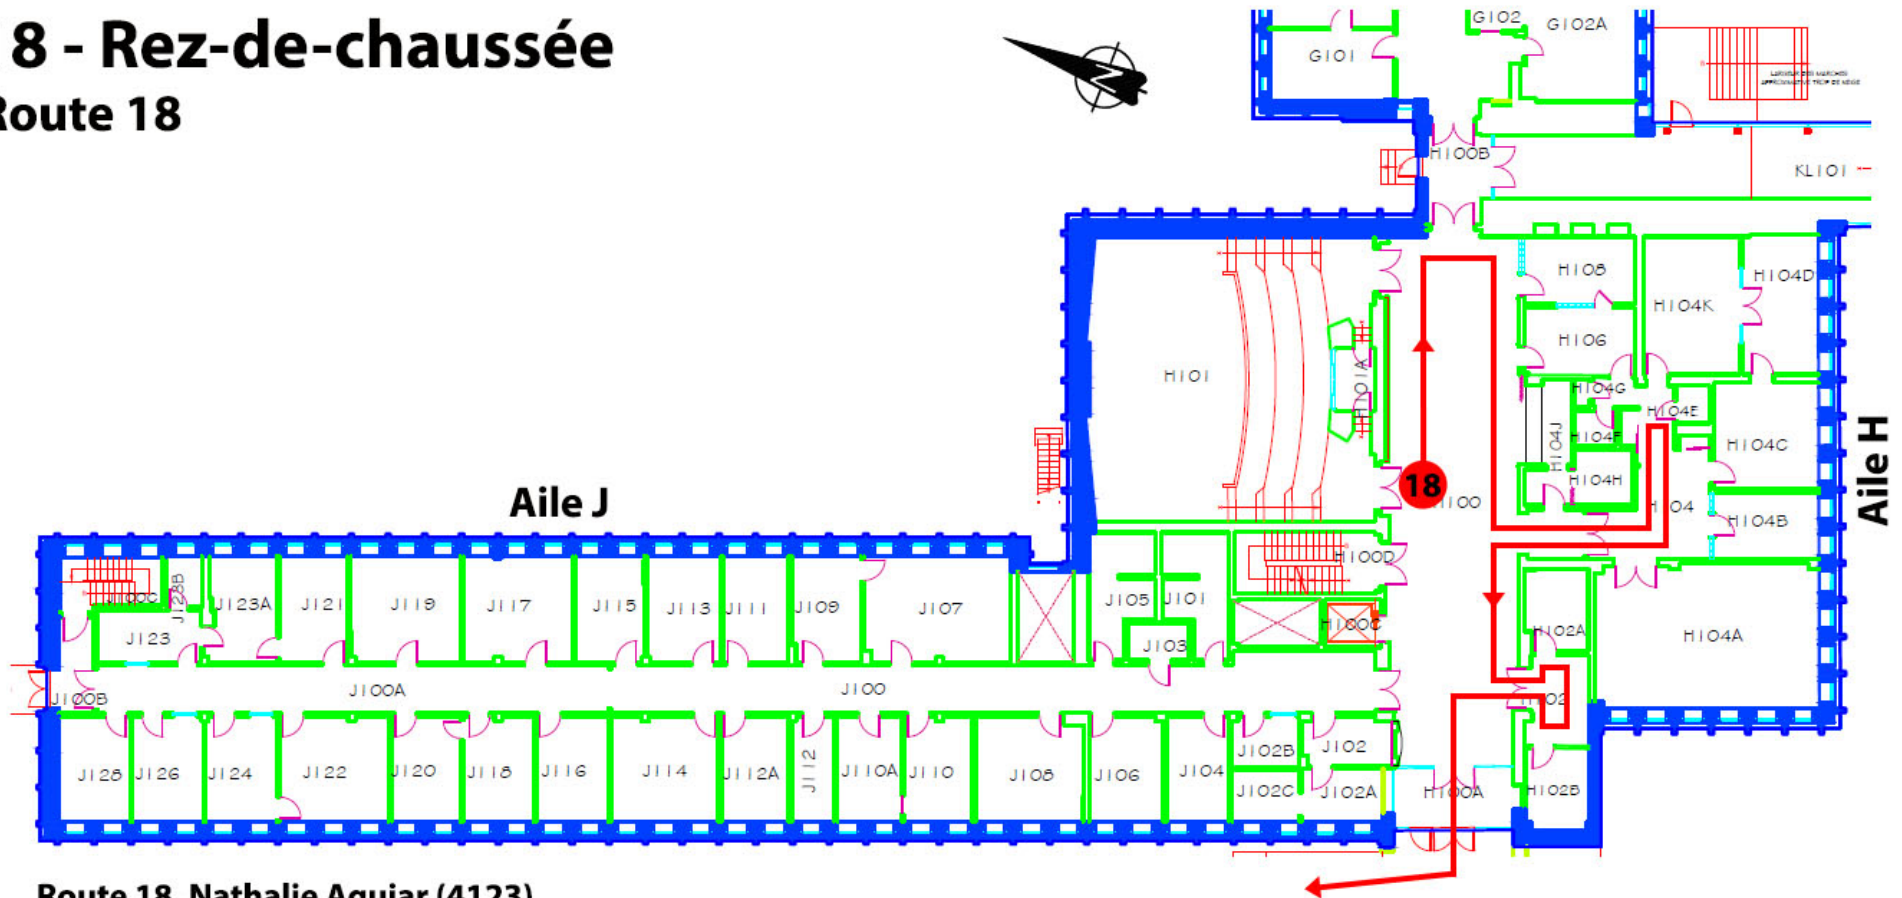

18 - Rez-de-chaussée

Route 18

Route 18, Nathalie Aguiar (4123)
Sortie vers point de rassemblement PR-G32, au nord de l'édifice 26