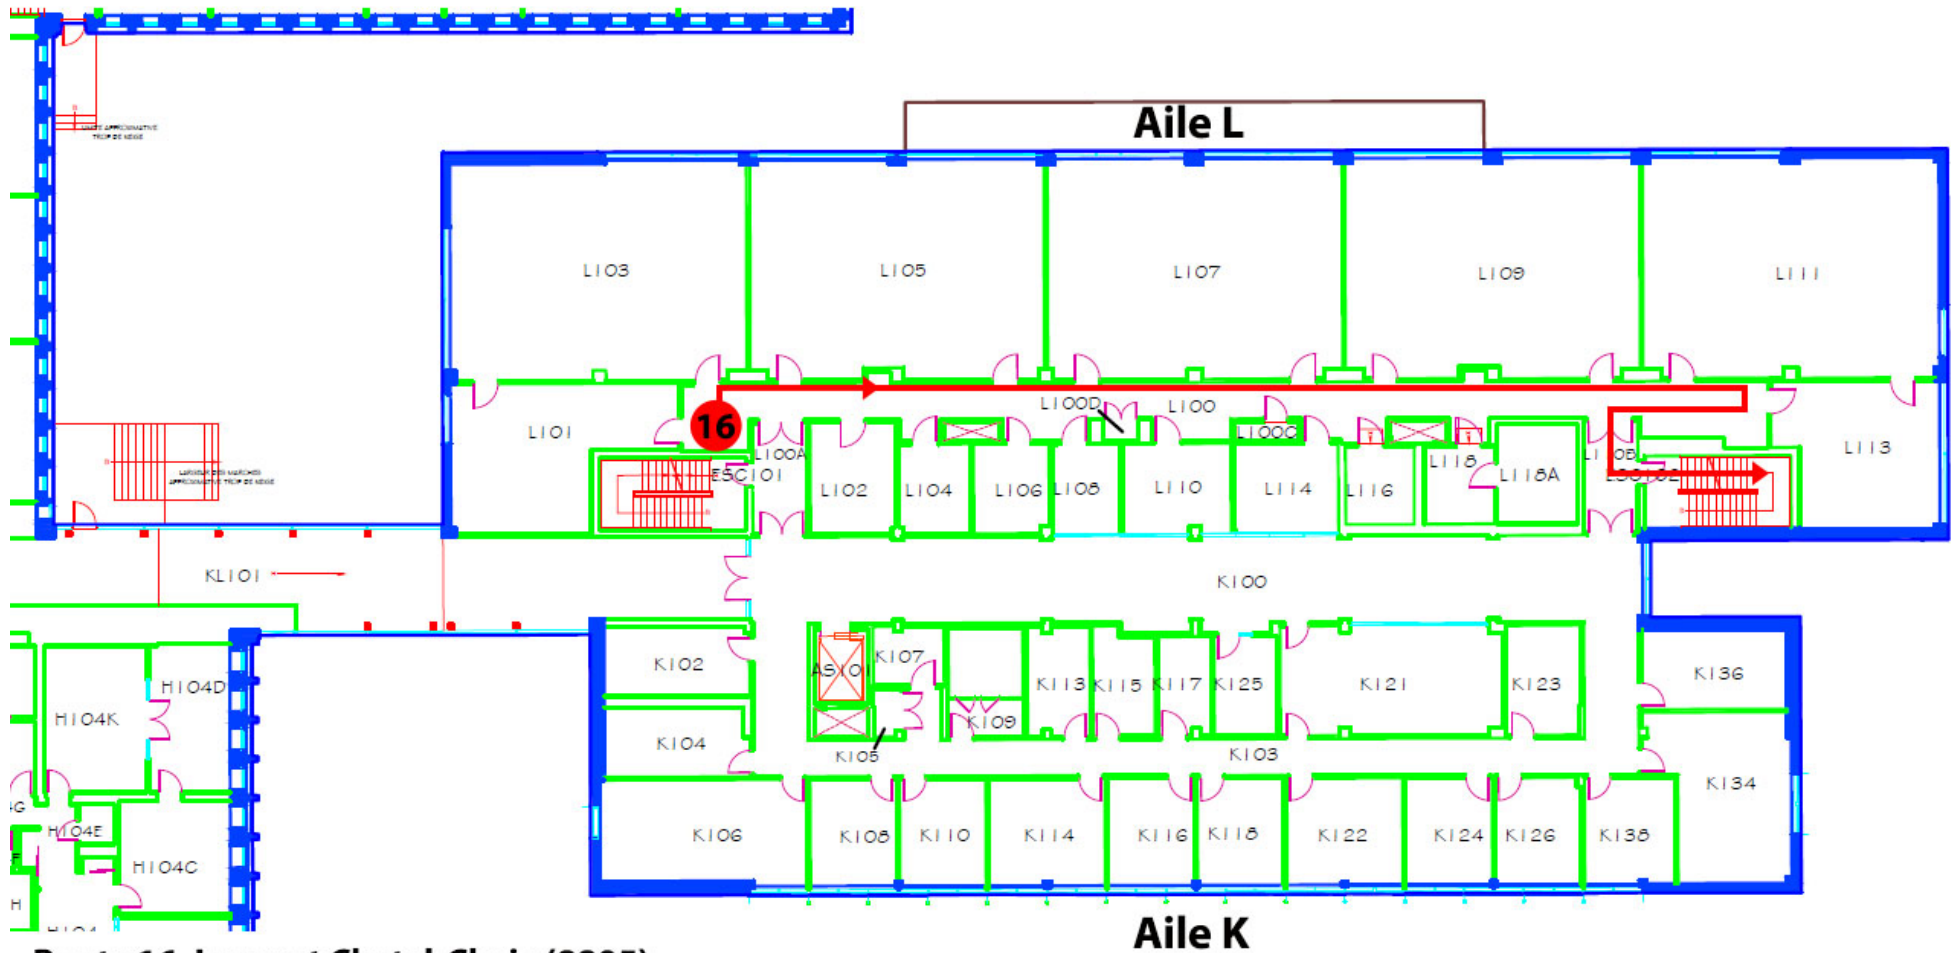

18 - Rez-de-chaussée

Route 16

Route 16, Laurent Chatel-Chaix (8805)

Sortie vers point de rassemblement PR-H22 près de l'édifice 15

Ne pas arrêter au point de rassemblement PR-K21 près de la centrale