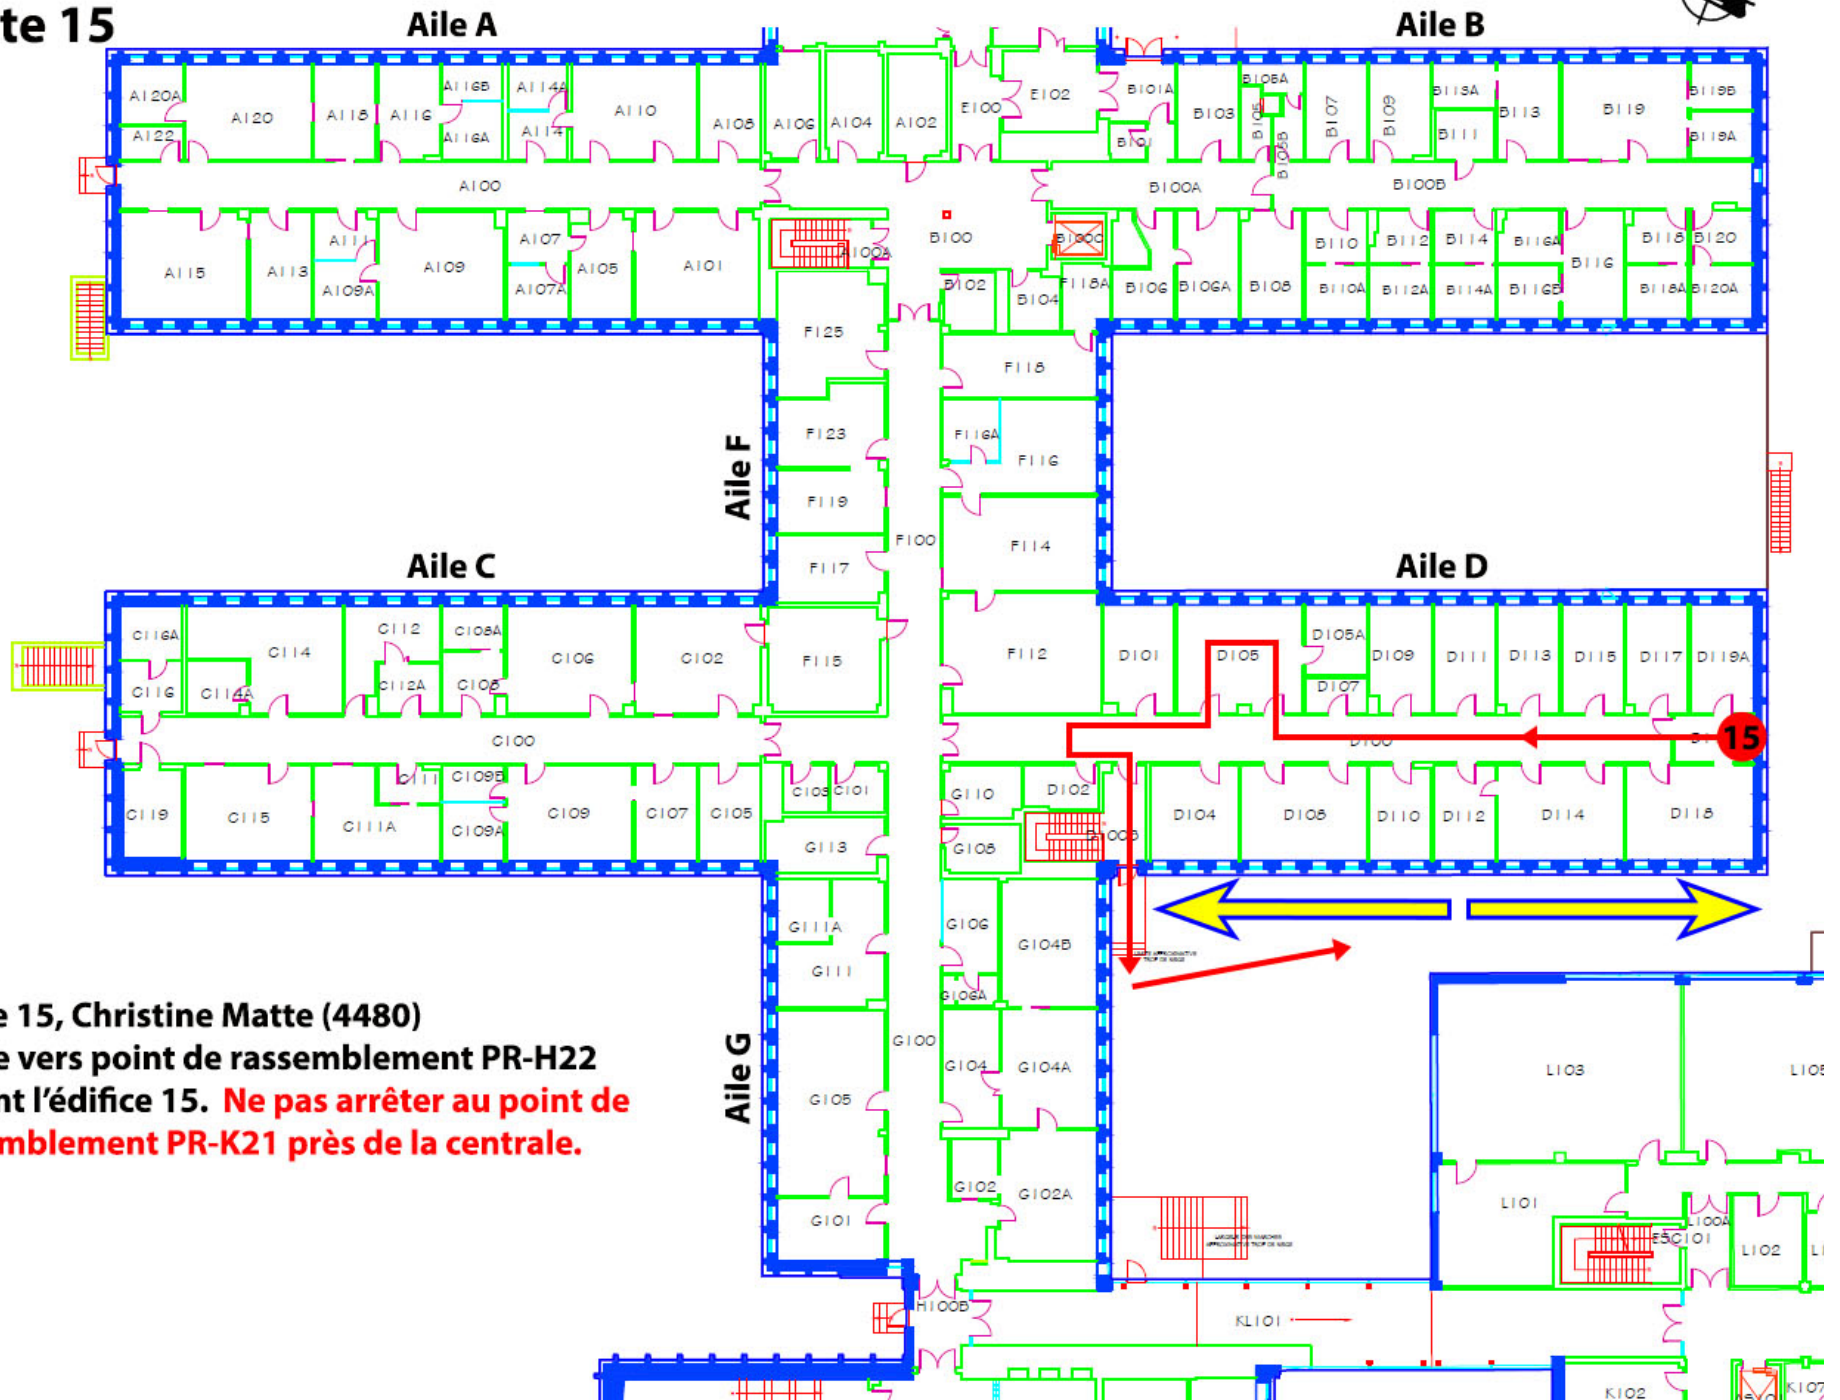

# 18 - Rez-de-chaussée

## Route 15

**Route 15, Christine Matte (4480)**  
**Sortie vers point de rassemblement PR-H22**  
**devant l'édifice 15. Ne pas arrêter au point de**  
**rassemblement PR-K21 près de la centrale.**