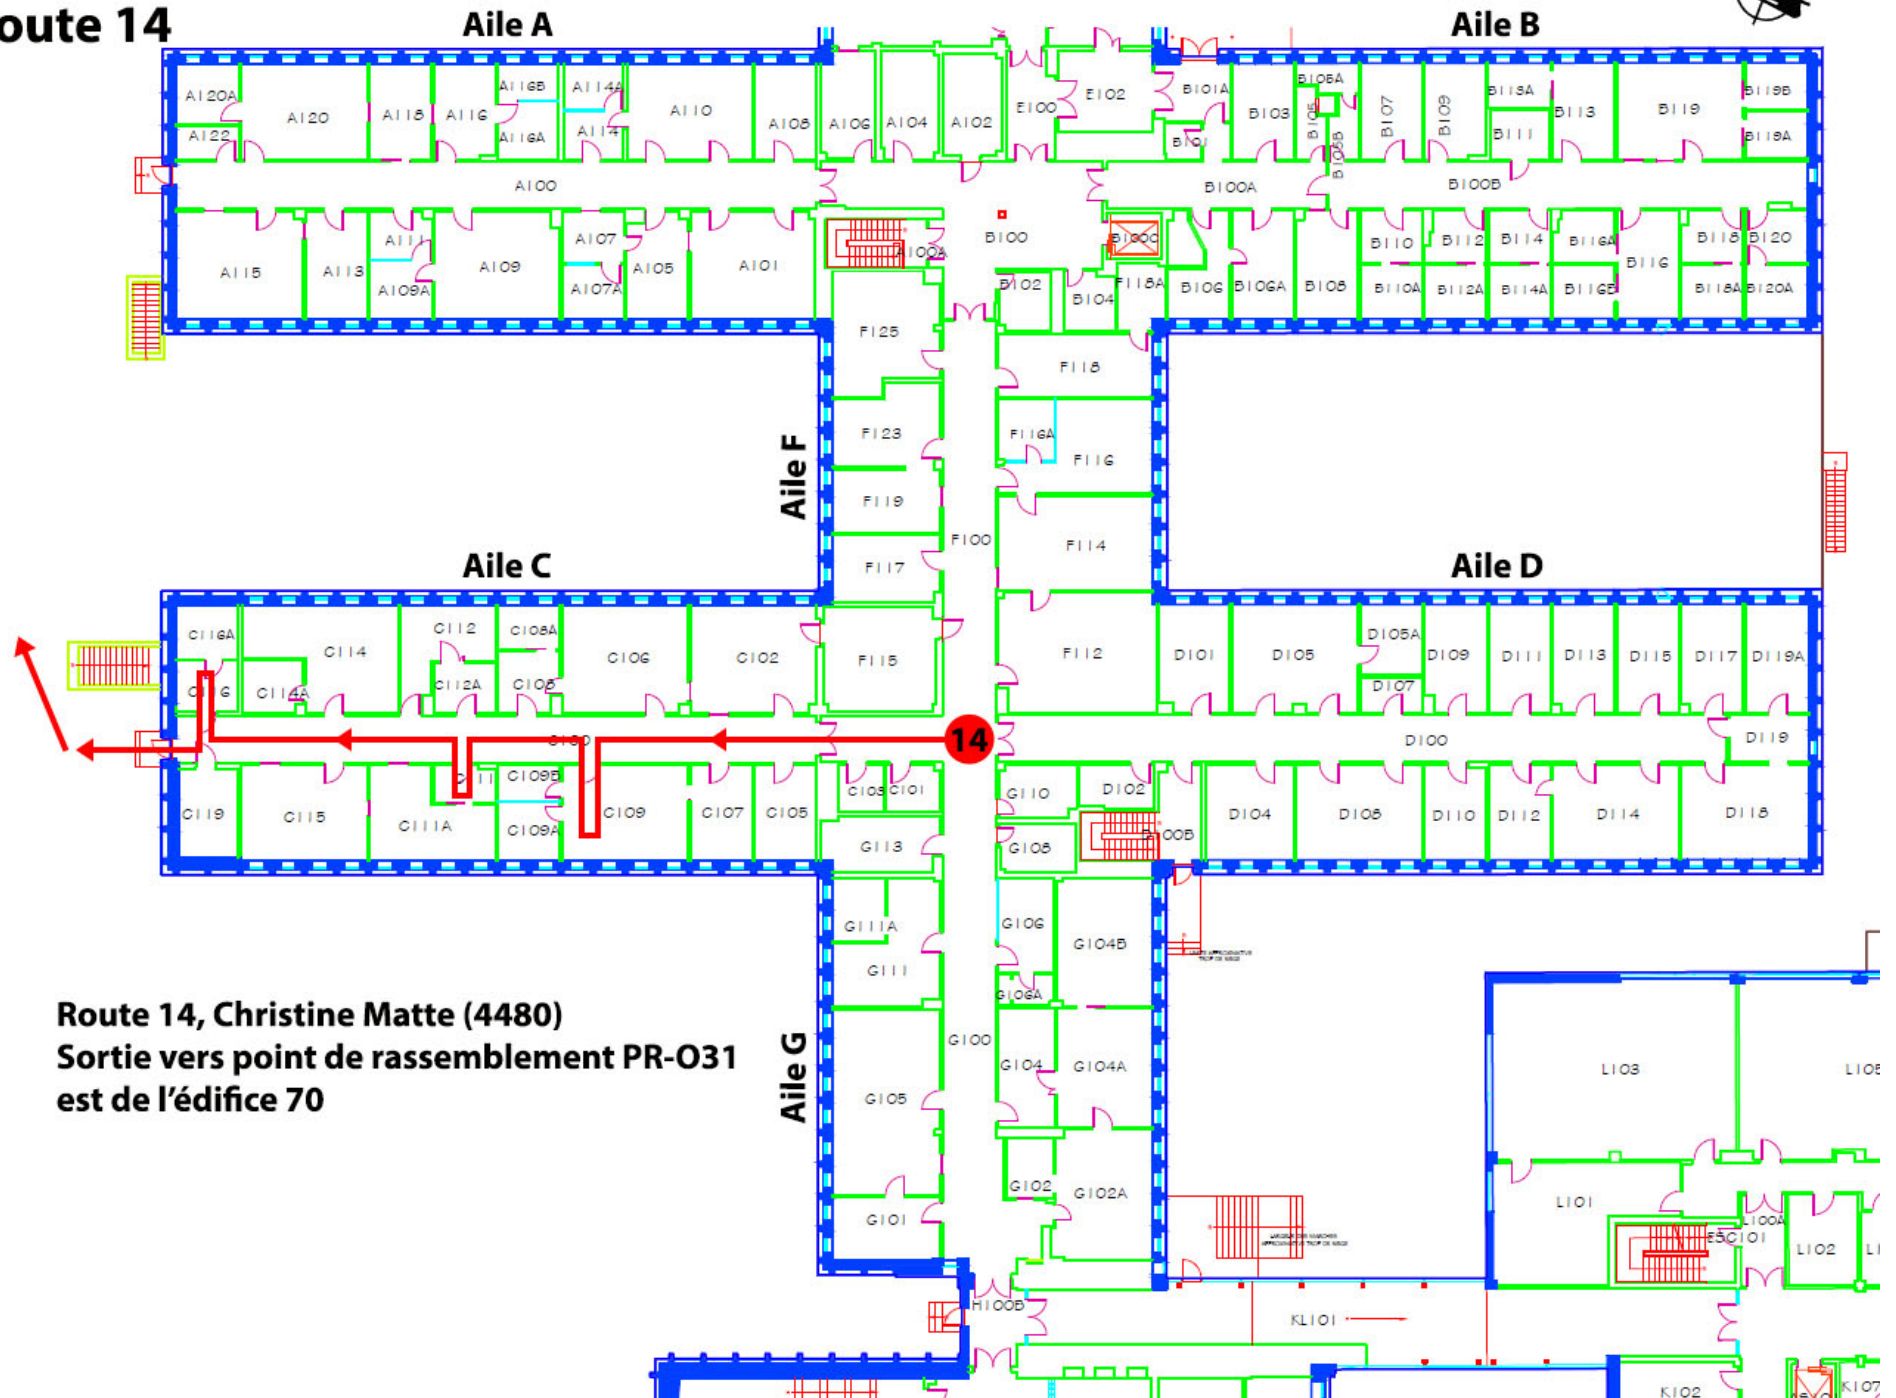

18 - Rez-de-chaussée

Route 14

Route 14, Christine Matte (4480)
Sortie vers point de rassemblement PR-O31
est de l'édifice 70