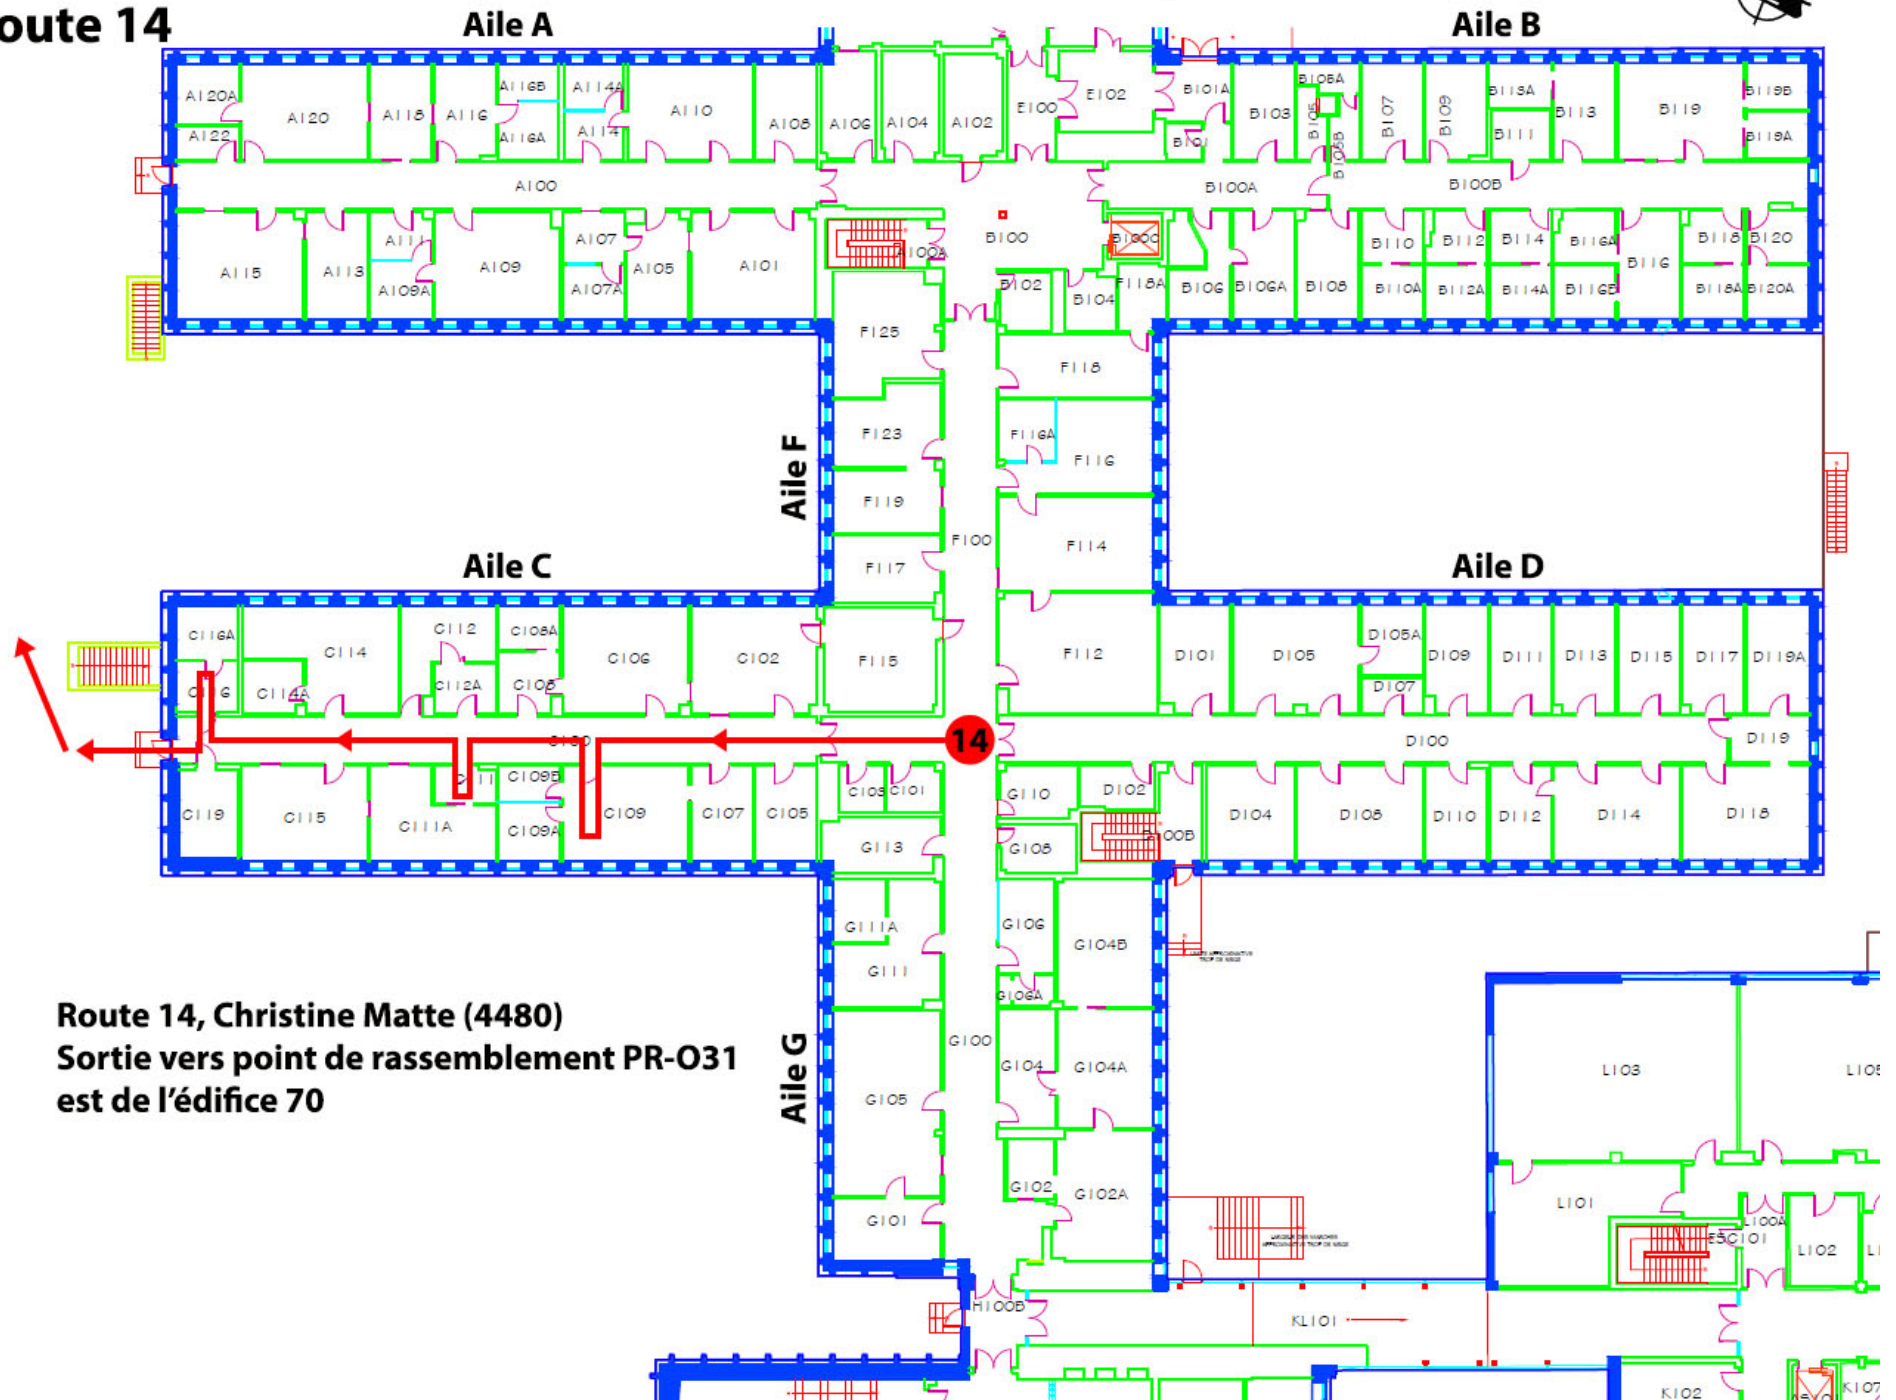

# 18 - Rez-de-chaussée

## Route 14

**ZONE DE CHANTIER, ACCES INTERDIT**

**Route 14, Christine Matte (4480)**  
**Sortie vers point de rassemblement PR-O31**  
**est de l'édifice 70**