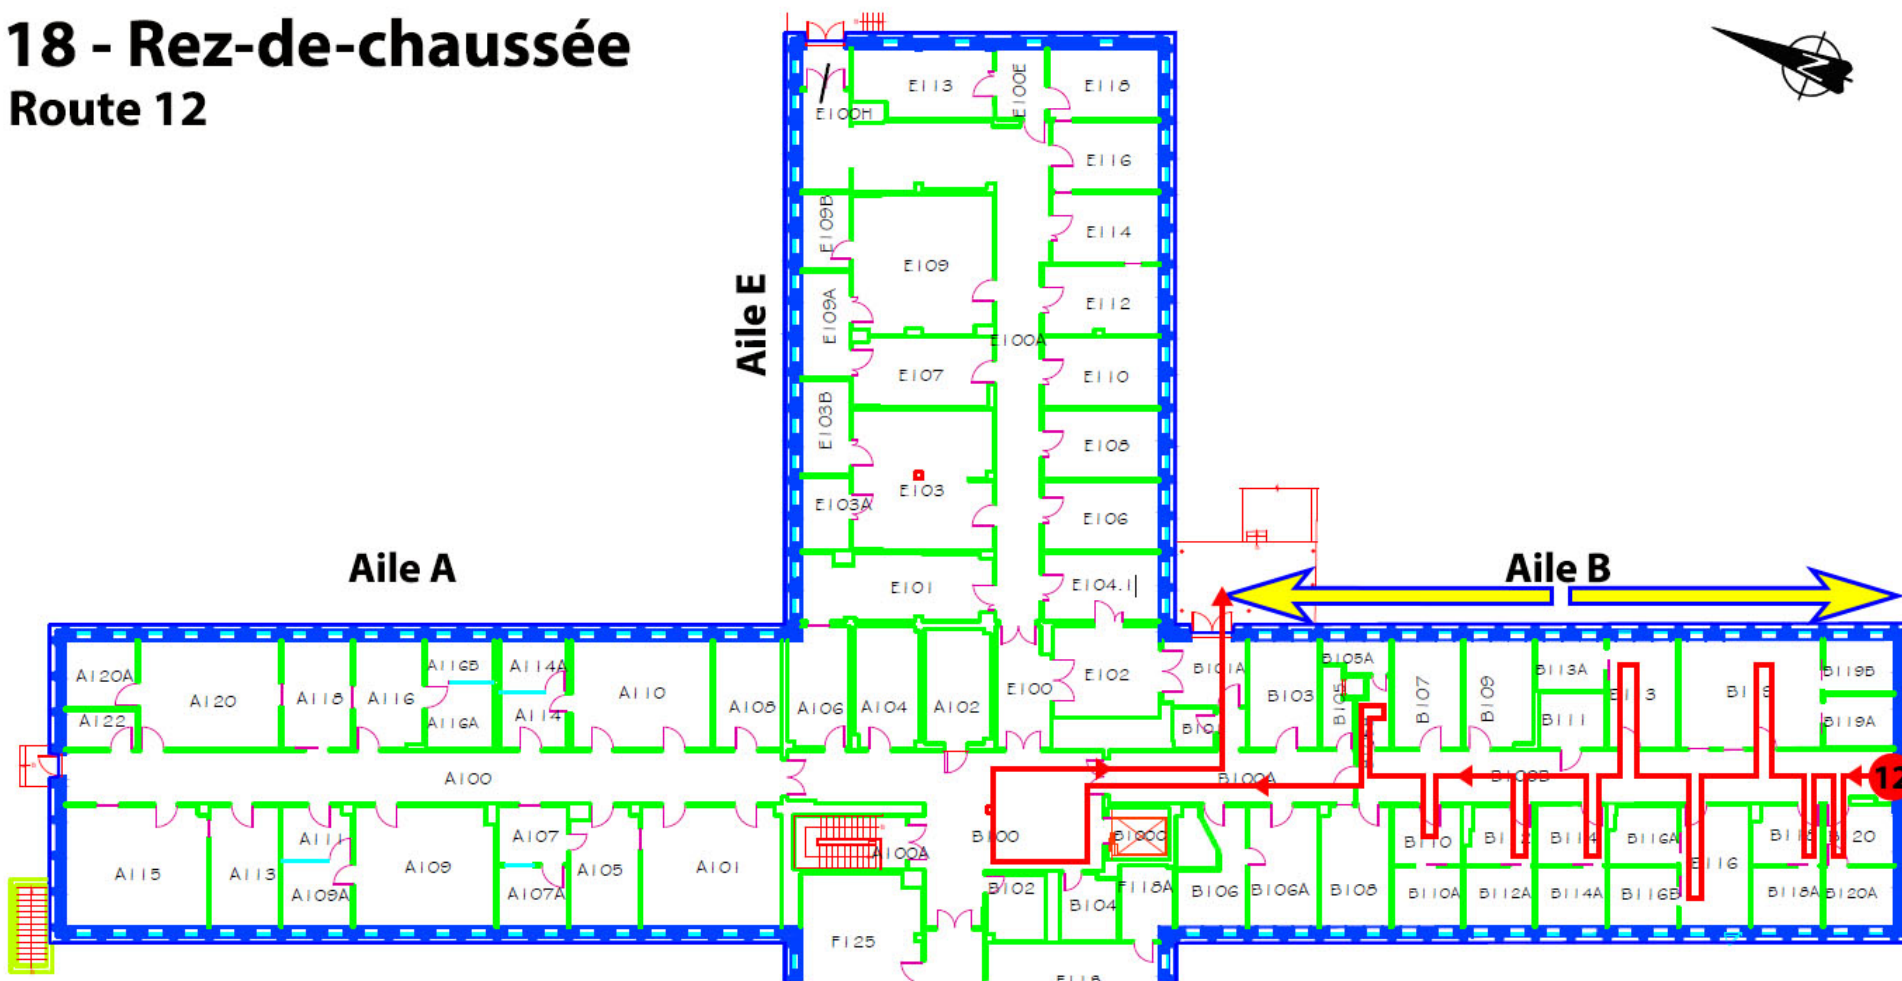

18 - Rez-de-chaussée

Route 12

Route 12, Marc Desforges (4282 / 4342)

Sortie vers point de rassemblement PR-H22 devant l'édifice 15

Ne pas arrêter au point de rassemblement près de la centrale