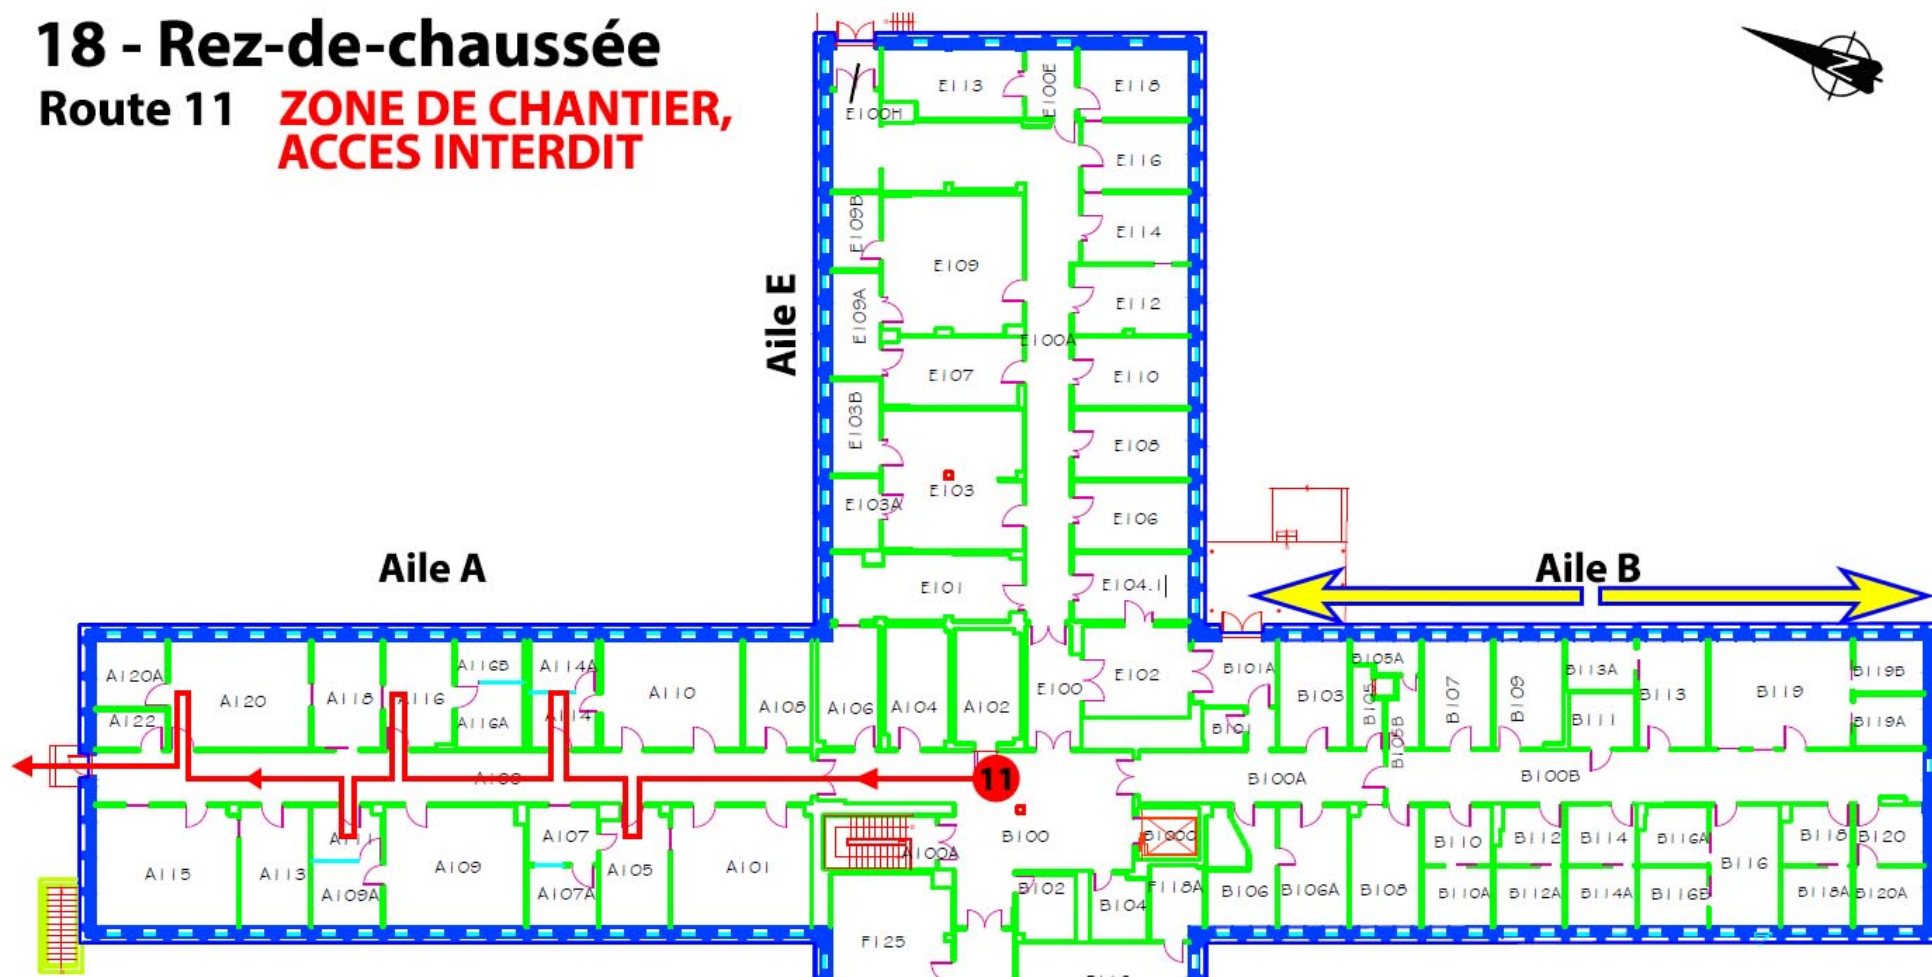

18 - Rez-de-chaussée

Route 11 **ZONE DE CHANTIER, ACCES INTERDIT**

Route 11, Marc Desforges (4282 / 4342)
Sortie vers point de rassemblement PR-O31
est de l'édifice 70