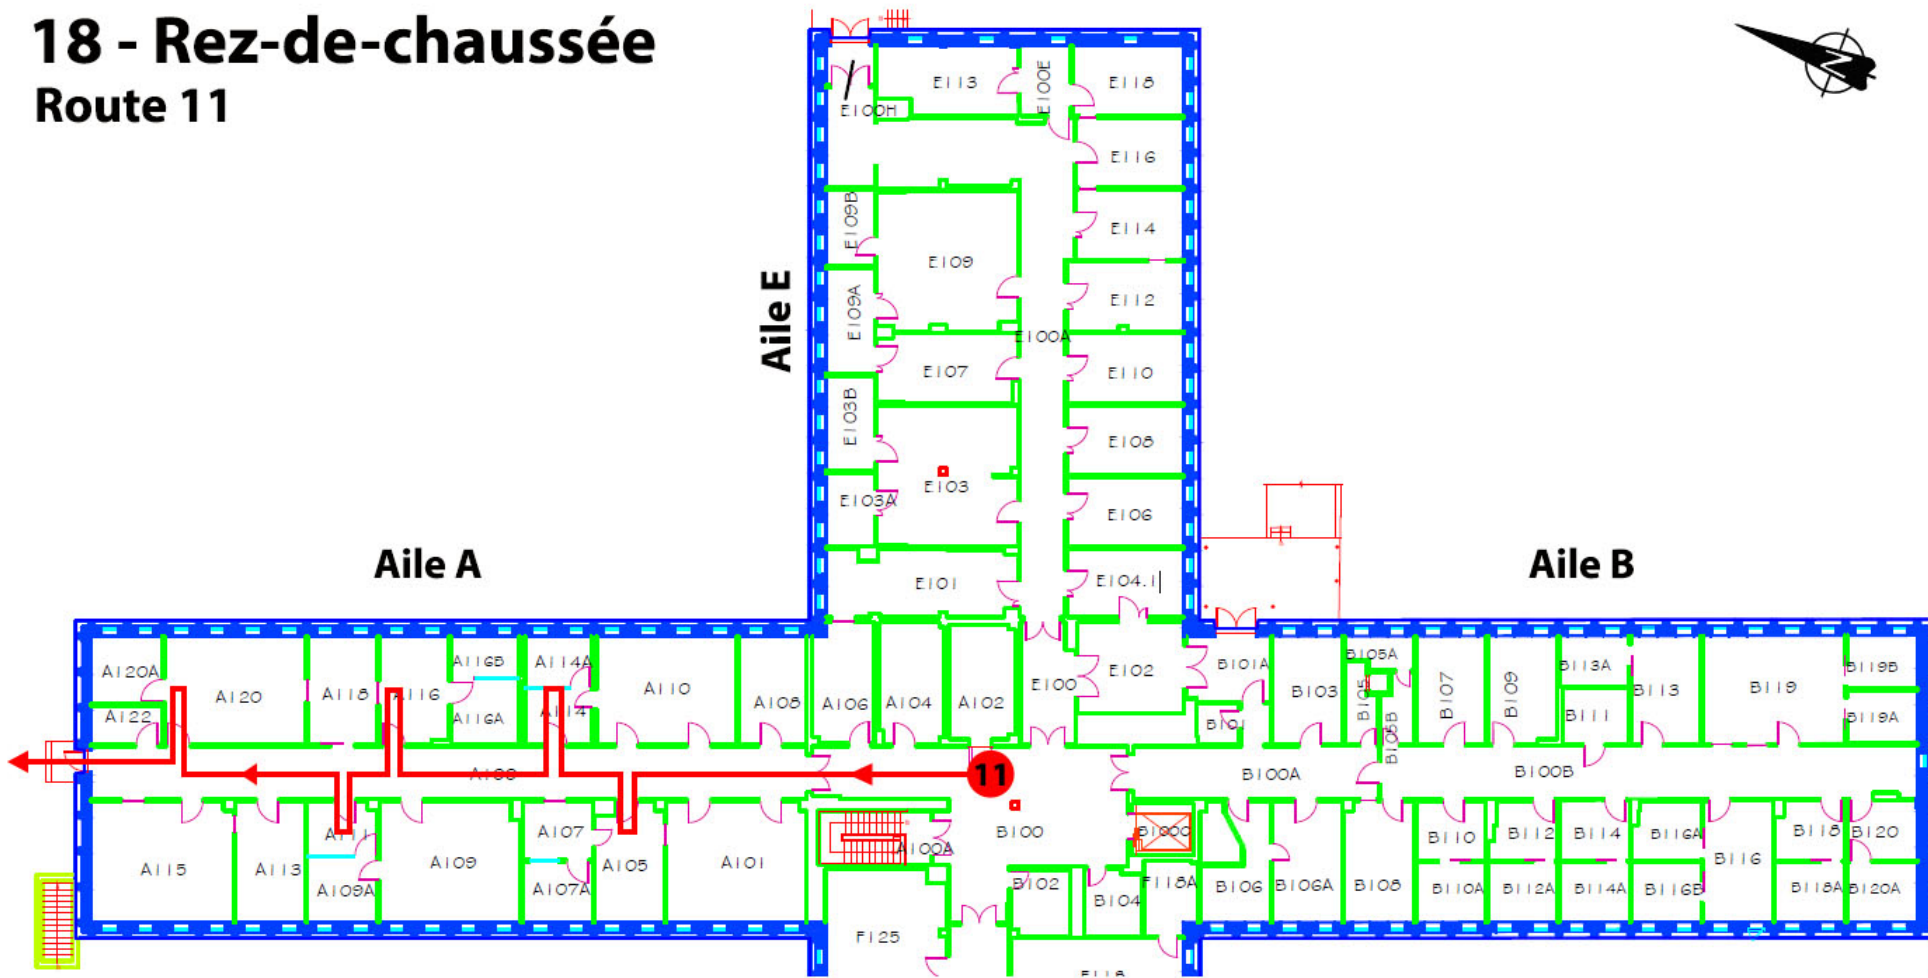

18 - Rez-de-chaussée

Route 11

Route 11, Marc Desforges (4282 / 4342)
Sortie vers point de rassemblement PR-O31
est de l'édifice 70