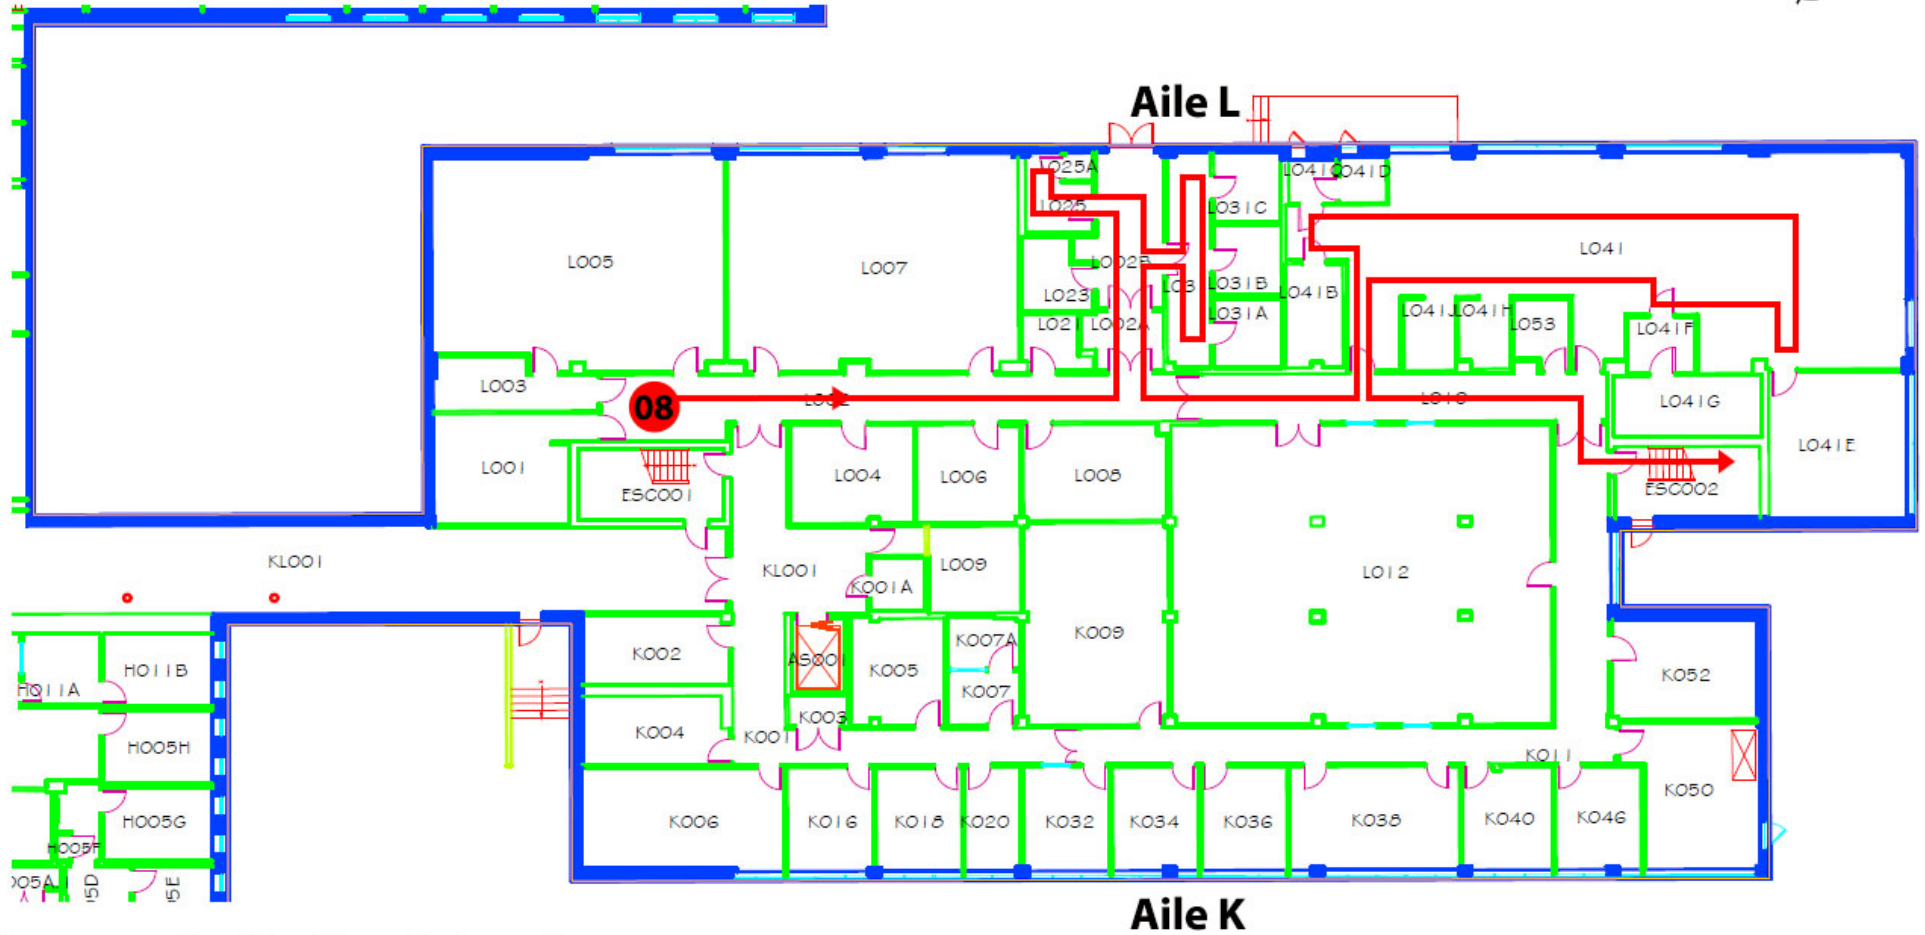

18 - Sous-sol

Route 08

Route 08, Claudine Hamelin (8943)
Sortie vers point de rassemblement PR-H22 près de l'édifice 15
Ne pas arrêter au point de rassemblement PR-K21 près de la centrale