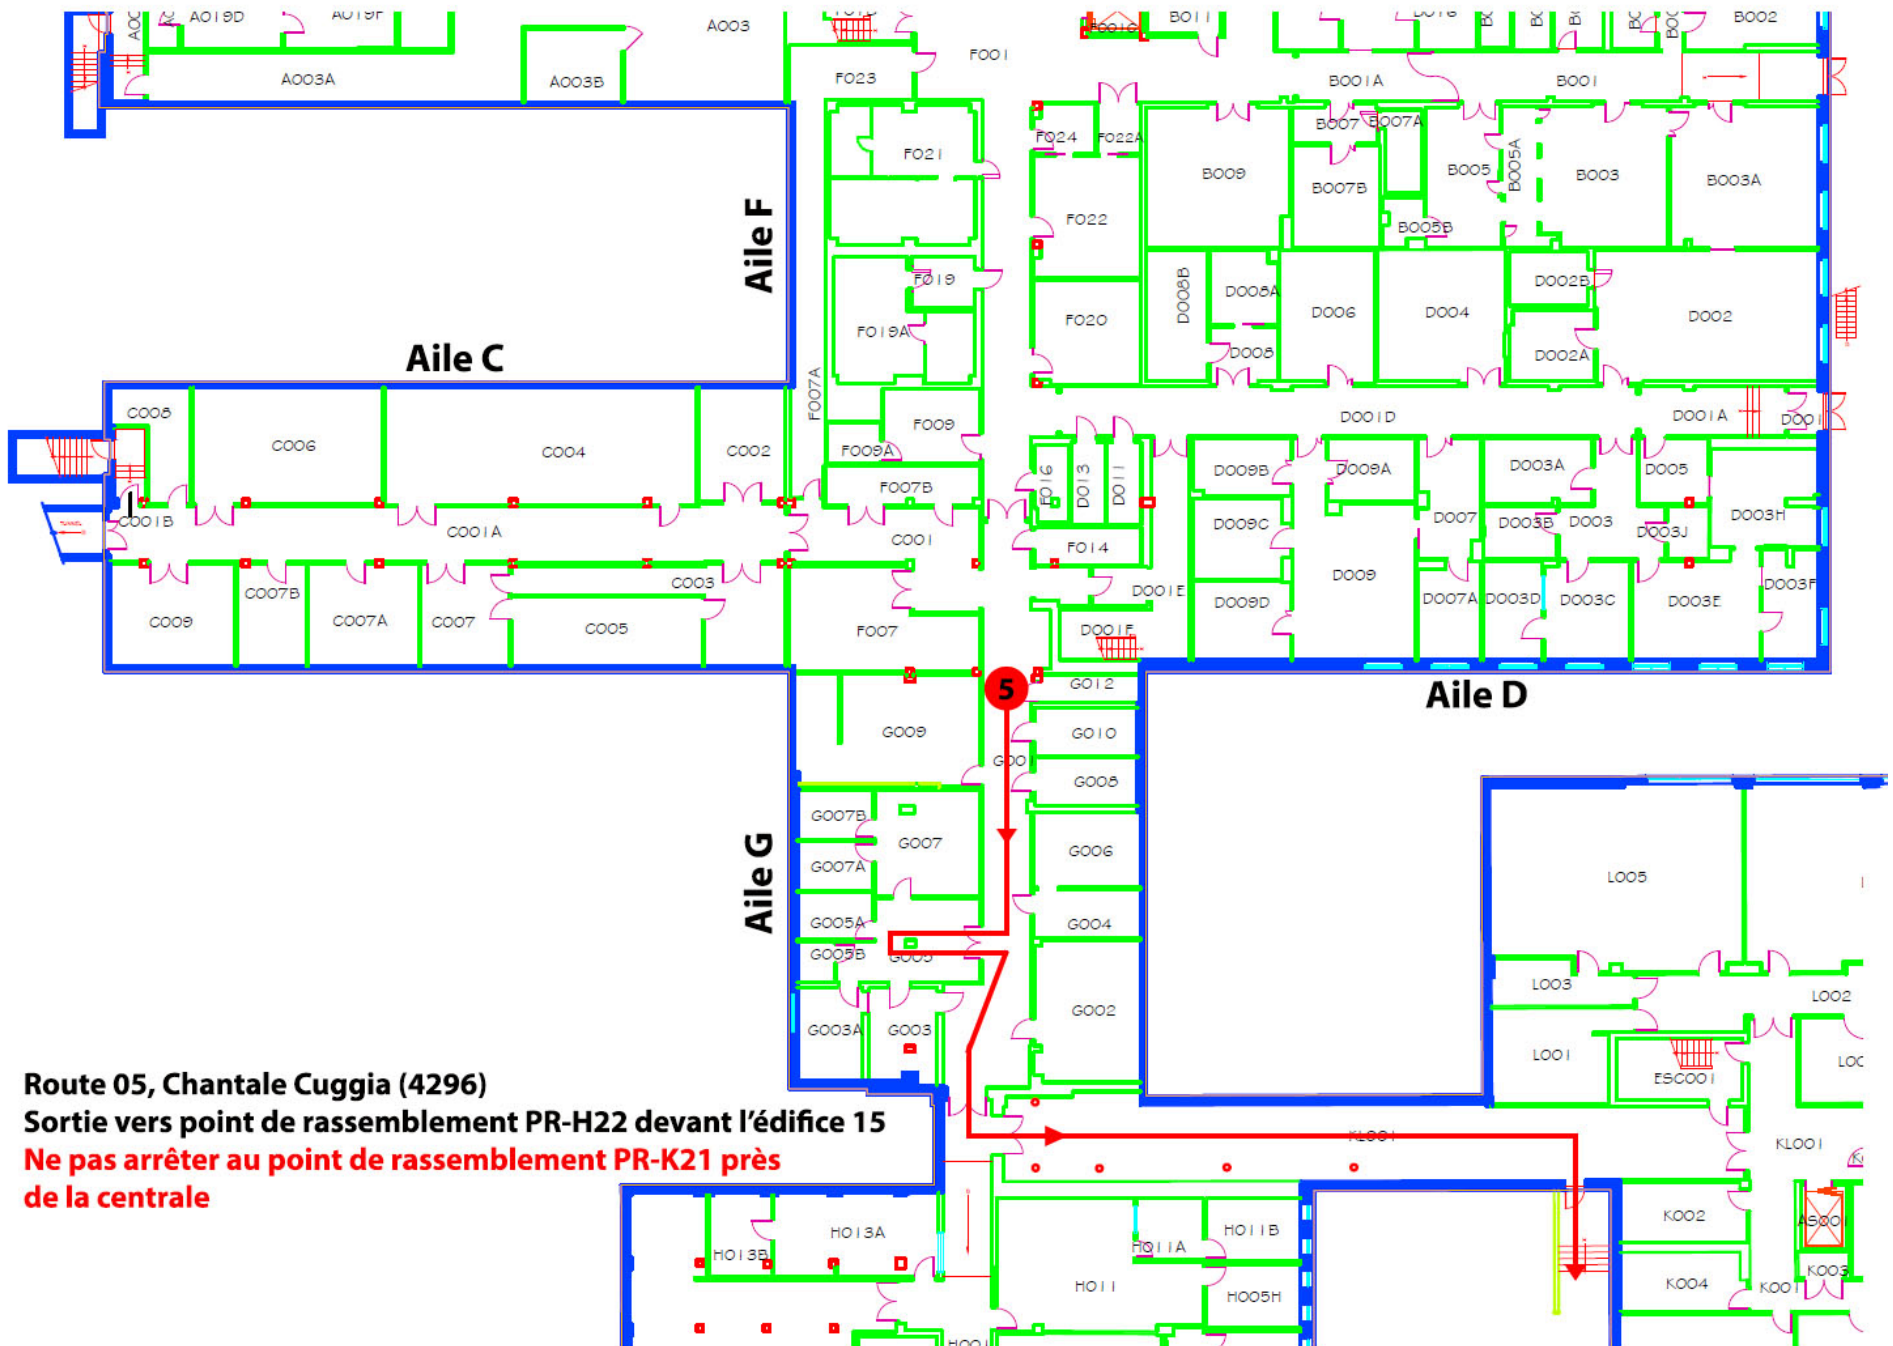

18 - Sous-sol

Route 05

Route 05, Chantale Cuggia (4296)

Sortie vers point de rassemblement PR-H22 devant l'édifice 15

Ne pas arrêter au point de rassemblement PR-K21 près de la centrale