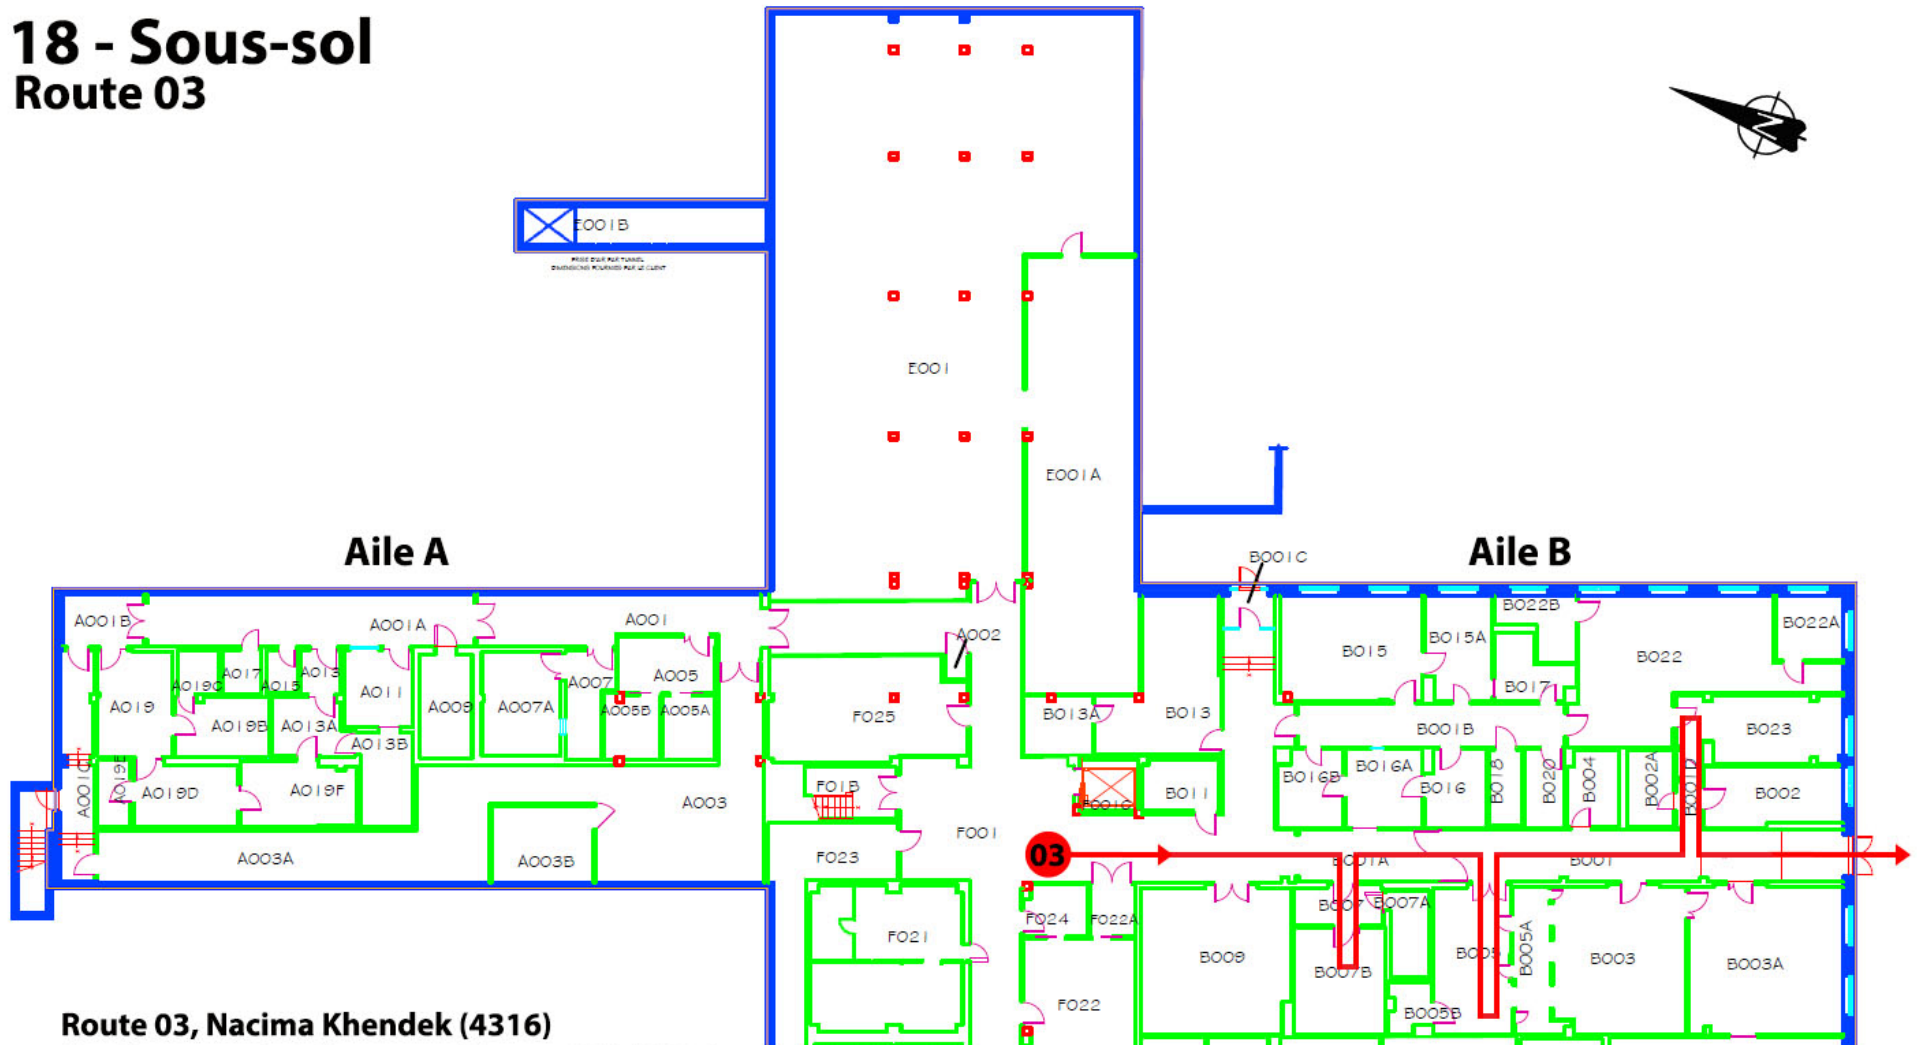

18 - Sous-sol

Route 03

Route 03, Nacima Khendek (4316)

Sortie vers point de rassemblement PR-H22 devant l'édifice 15

Ne pas arrêter au point de rassemblement près de la centrale