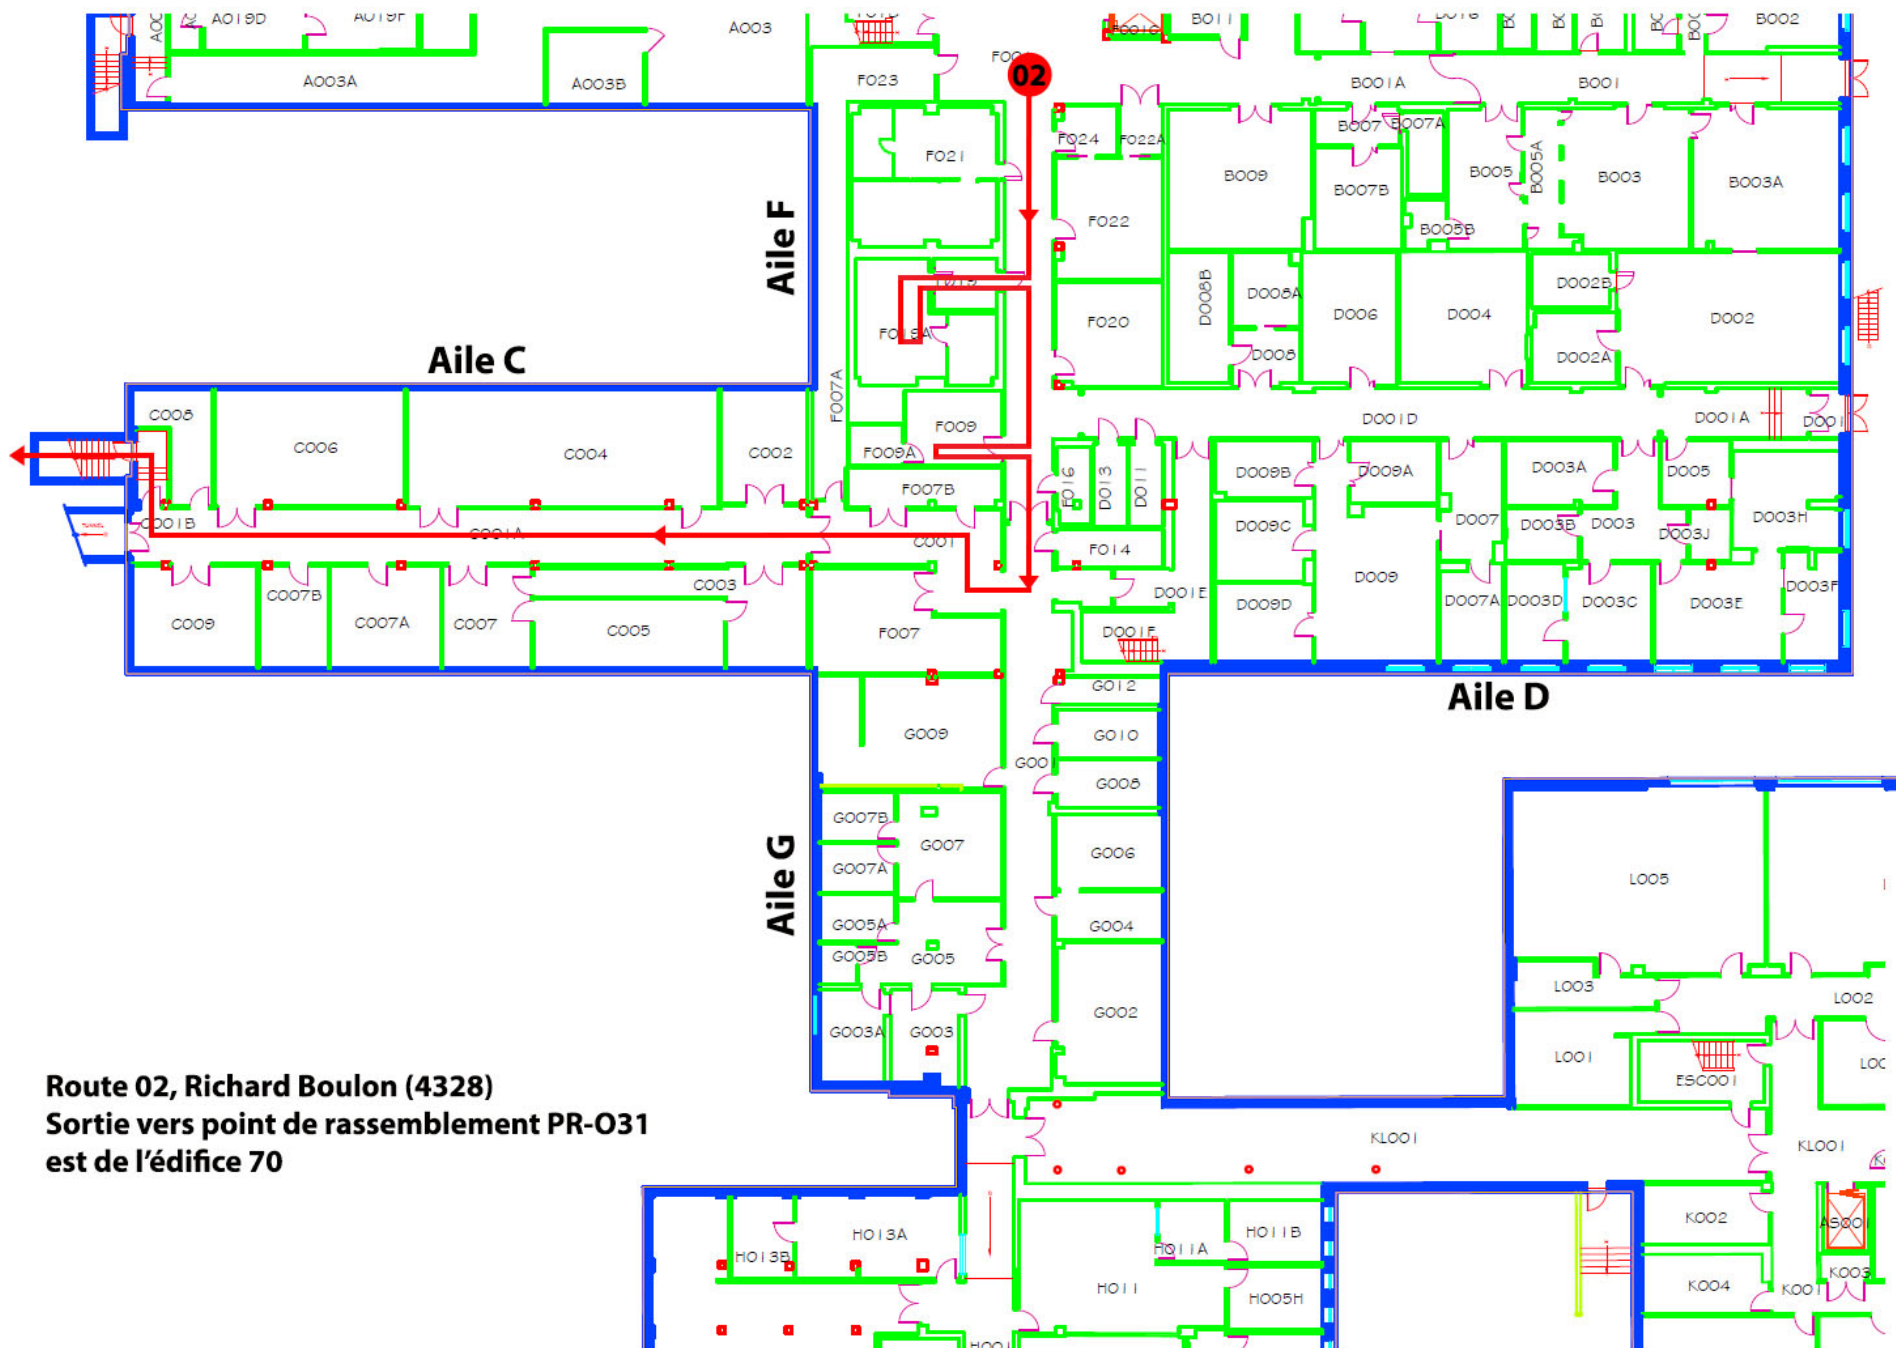

18 - Sous-sol

Route 02

Route 02, Richard Boulon (4328)
Sortie vers point de rassemblement PR-O31
est de l'édifice 70