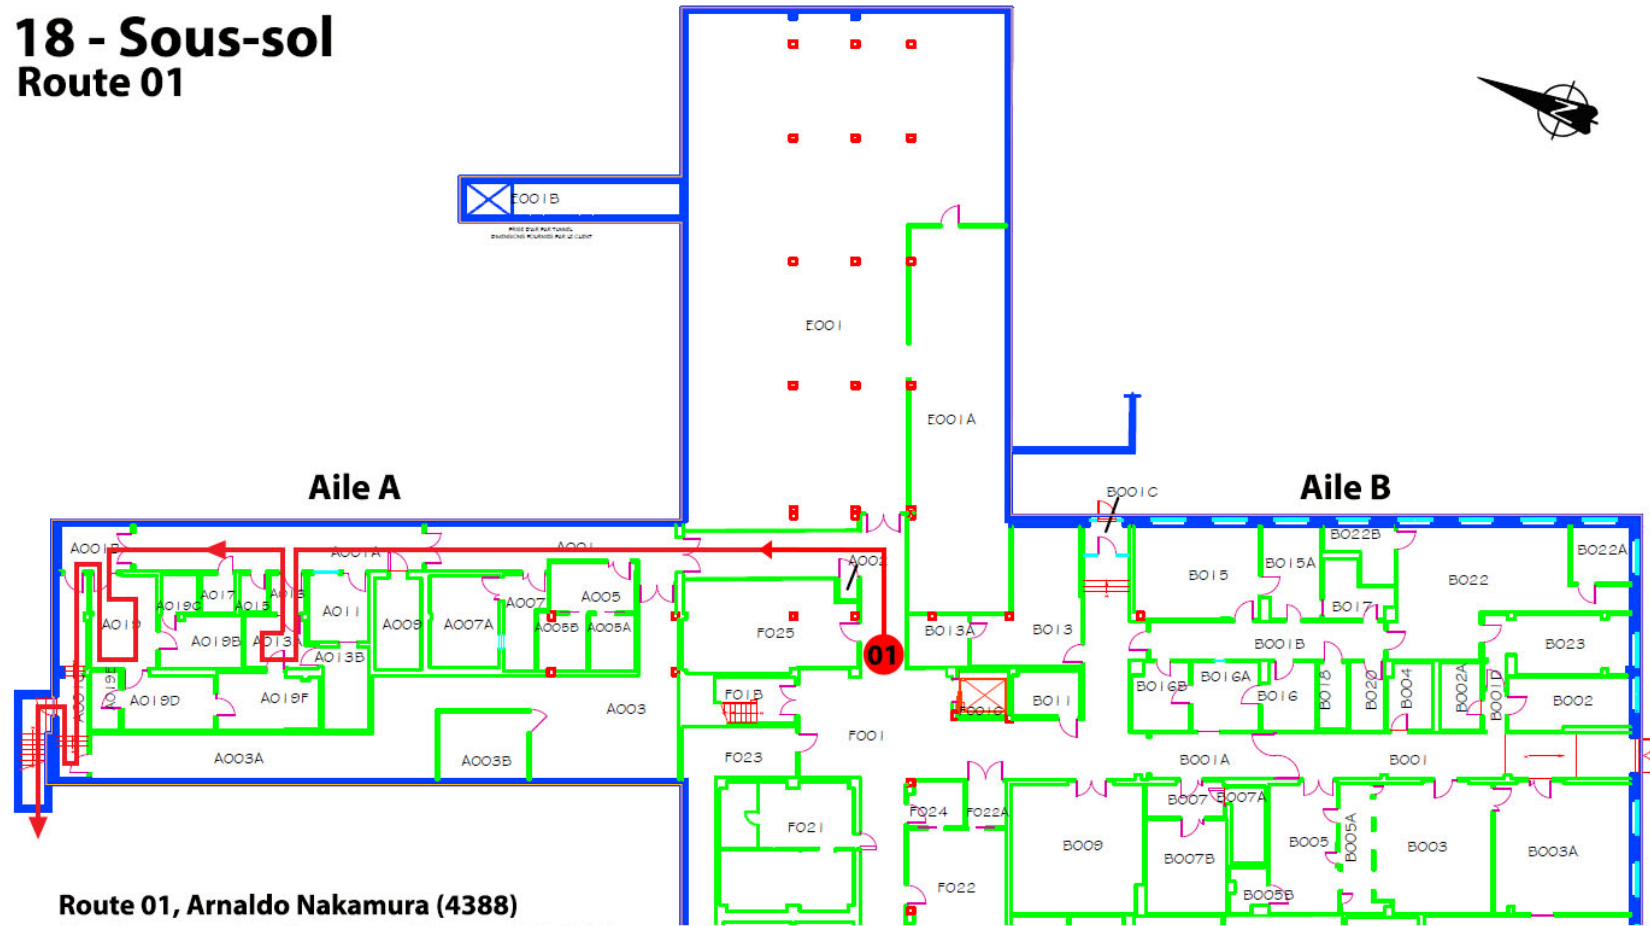

18 - Sous-sol Route 01

Route 01, Arnaldo Nakamura (4388)
Sortie vers point de rassemblement PR-O31,
est de l'édifice 70