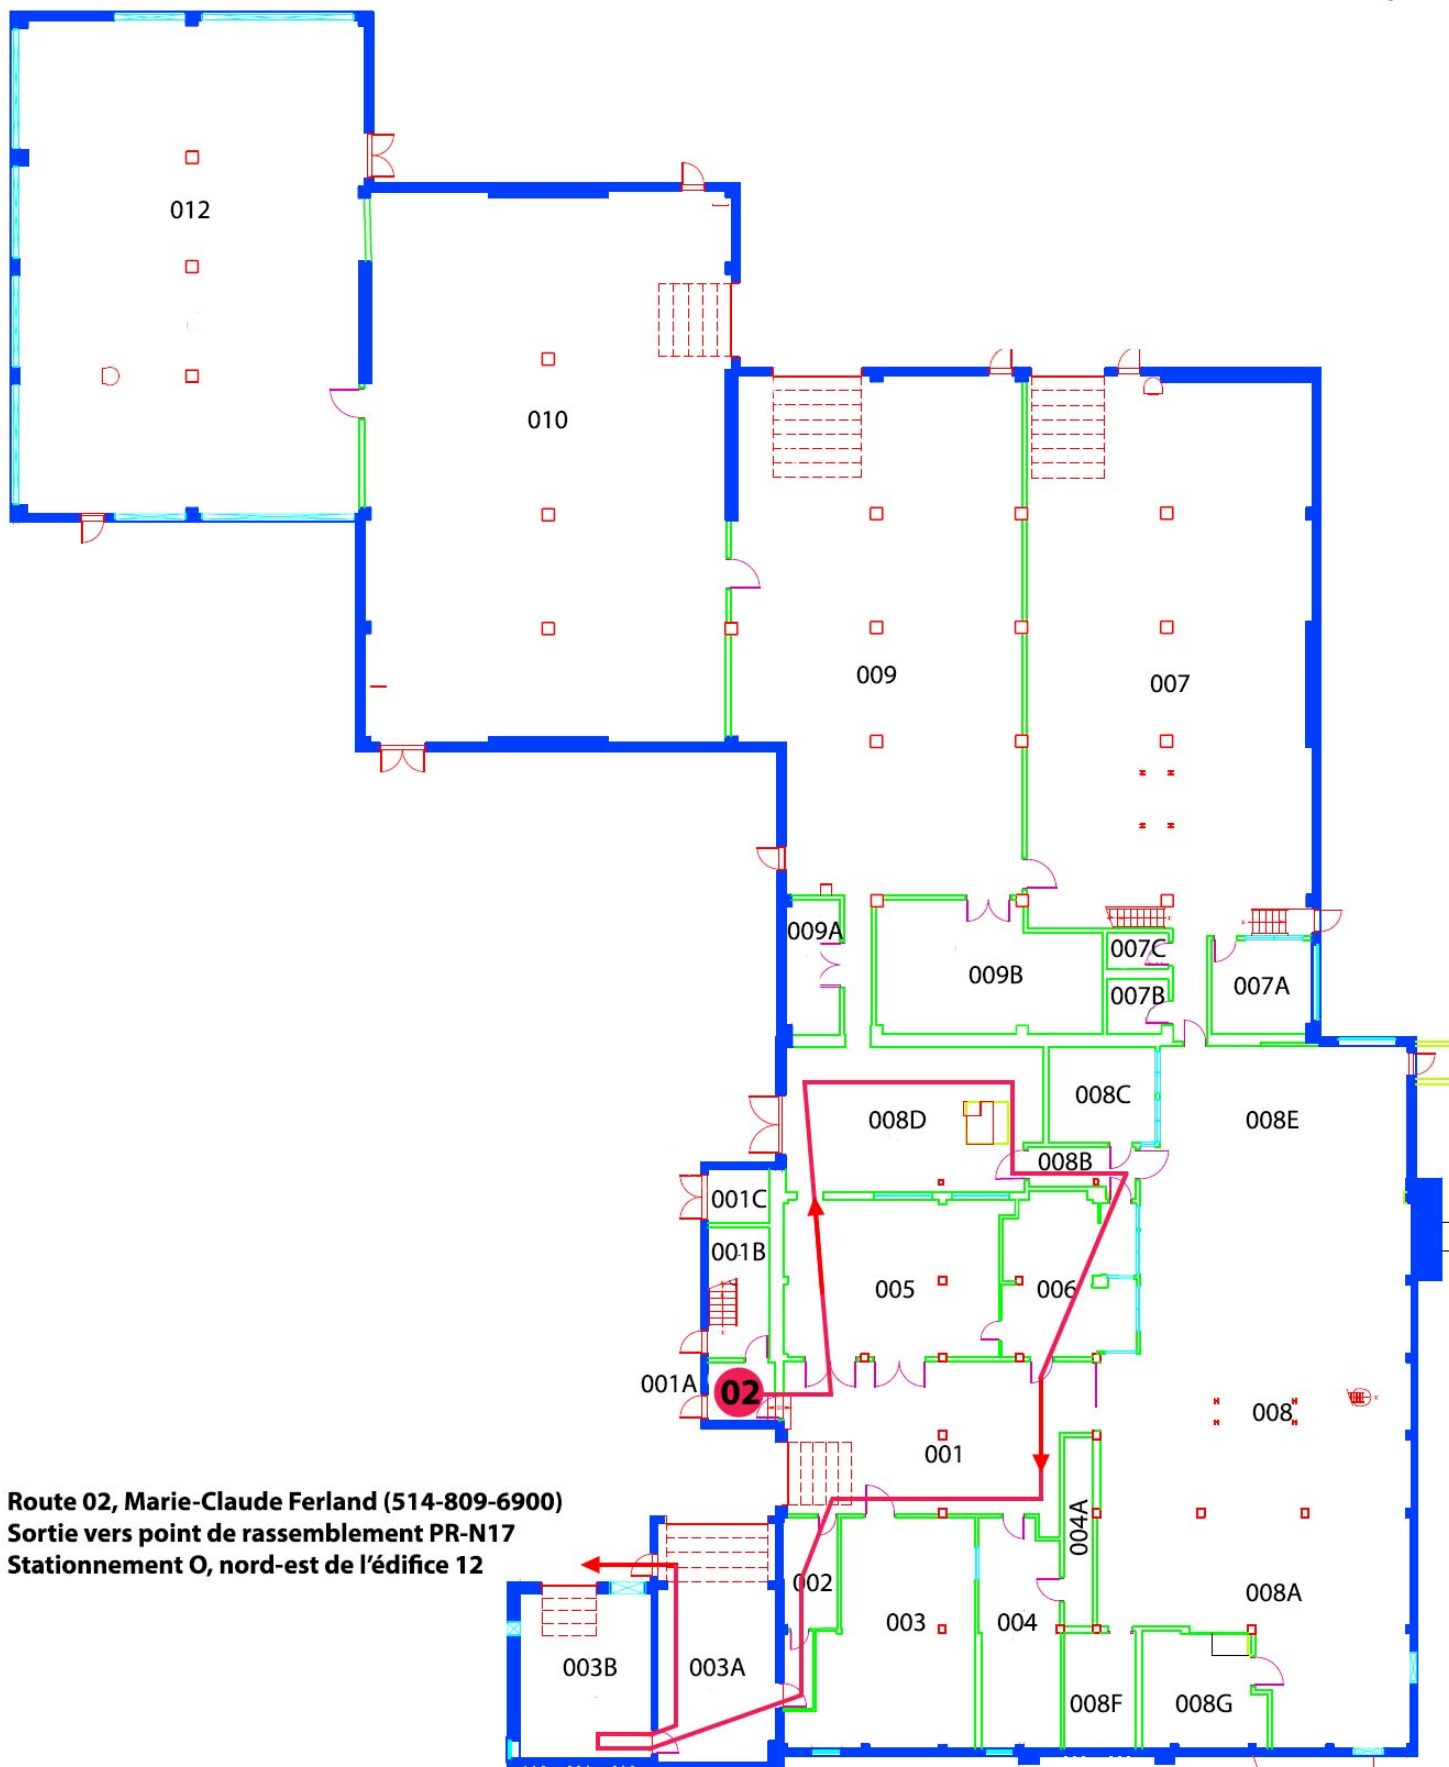

# 17 - Sous-sol

## Route 02

**Route 02, Marie-Claude Ferland (514-809-6900)**  
**Sortie vers point de rassemblement PR-N17**  
**Stationnement O, nord-est de l'édifice 12**