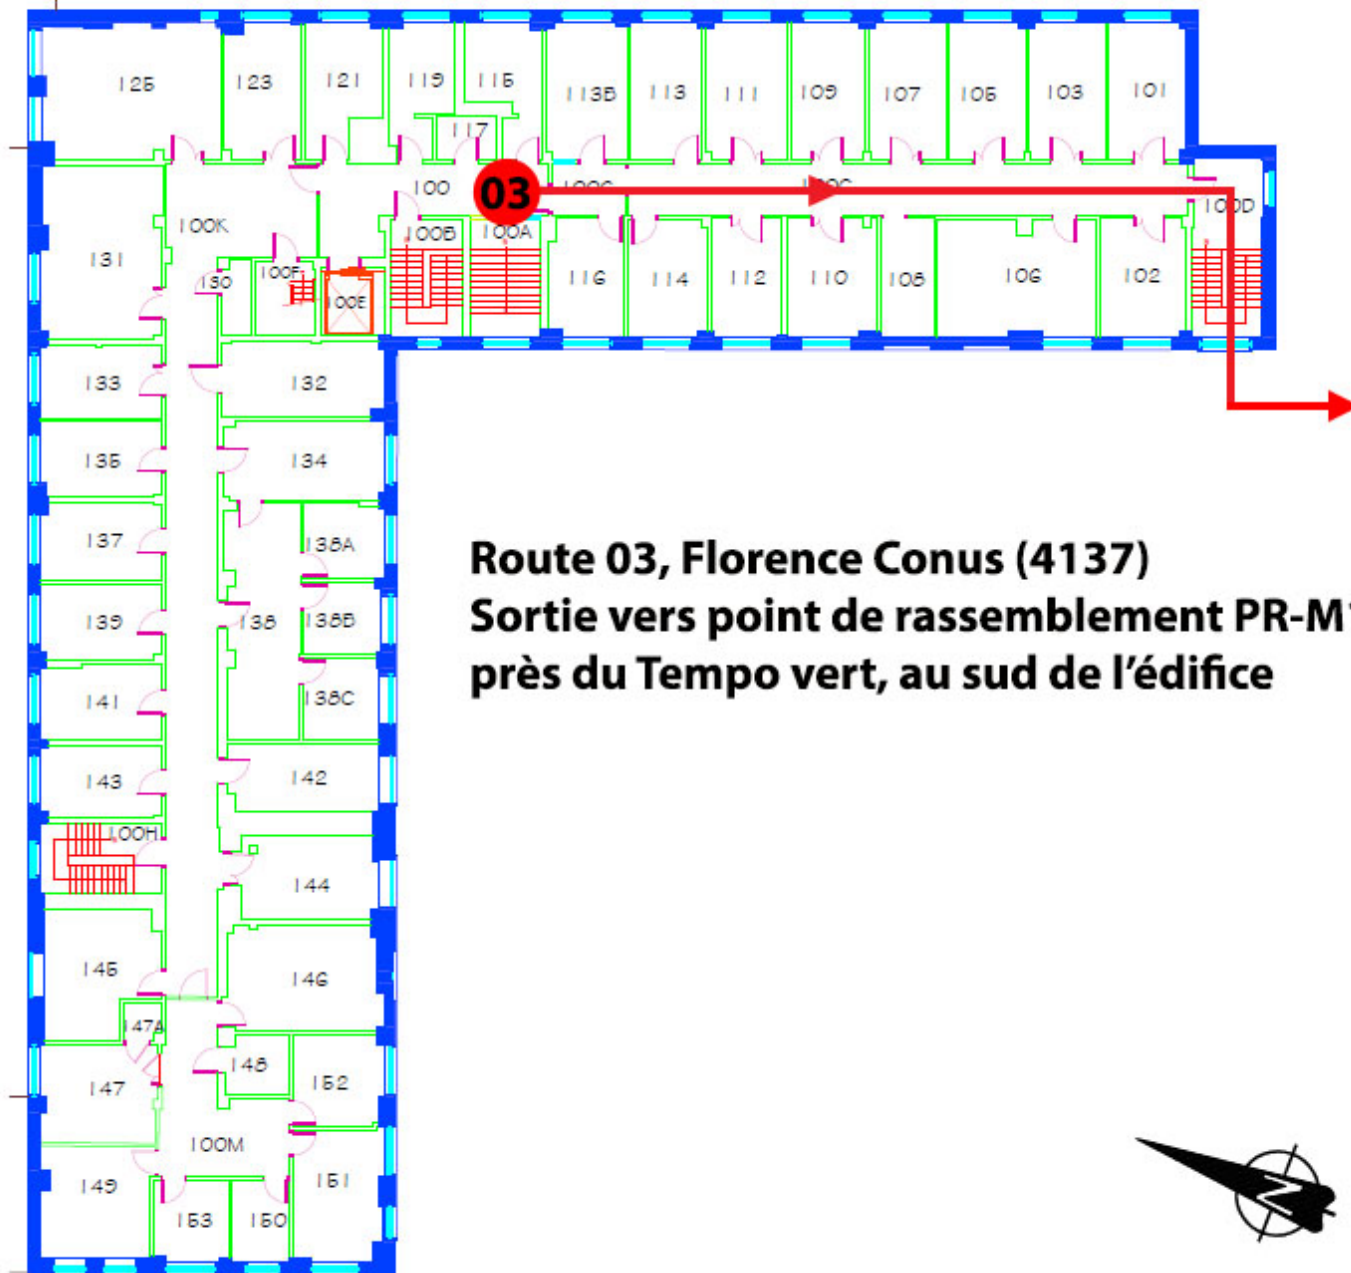

# 12 - Rez-de-chaussée

## Route 03

**Route 03, Florence Conus (4137)**  
**Sortie vers point de rassemblement PR-M10**  
**près du Tempo vert, au sud de l'édifice**