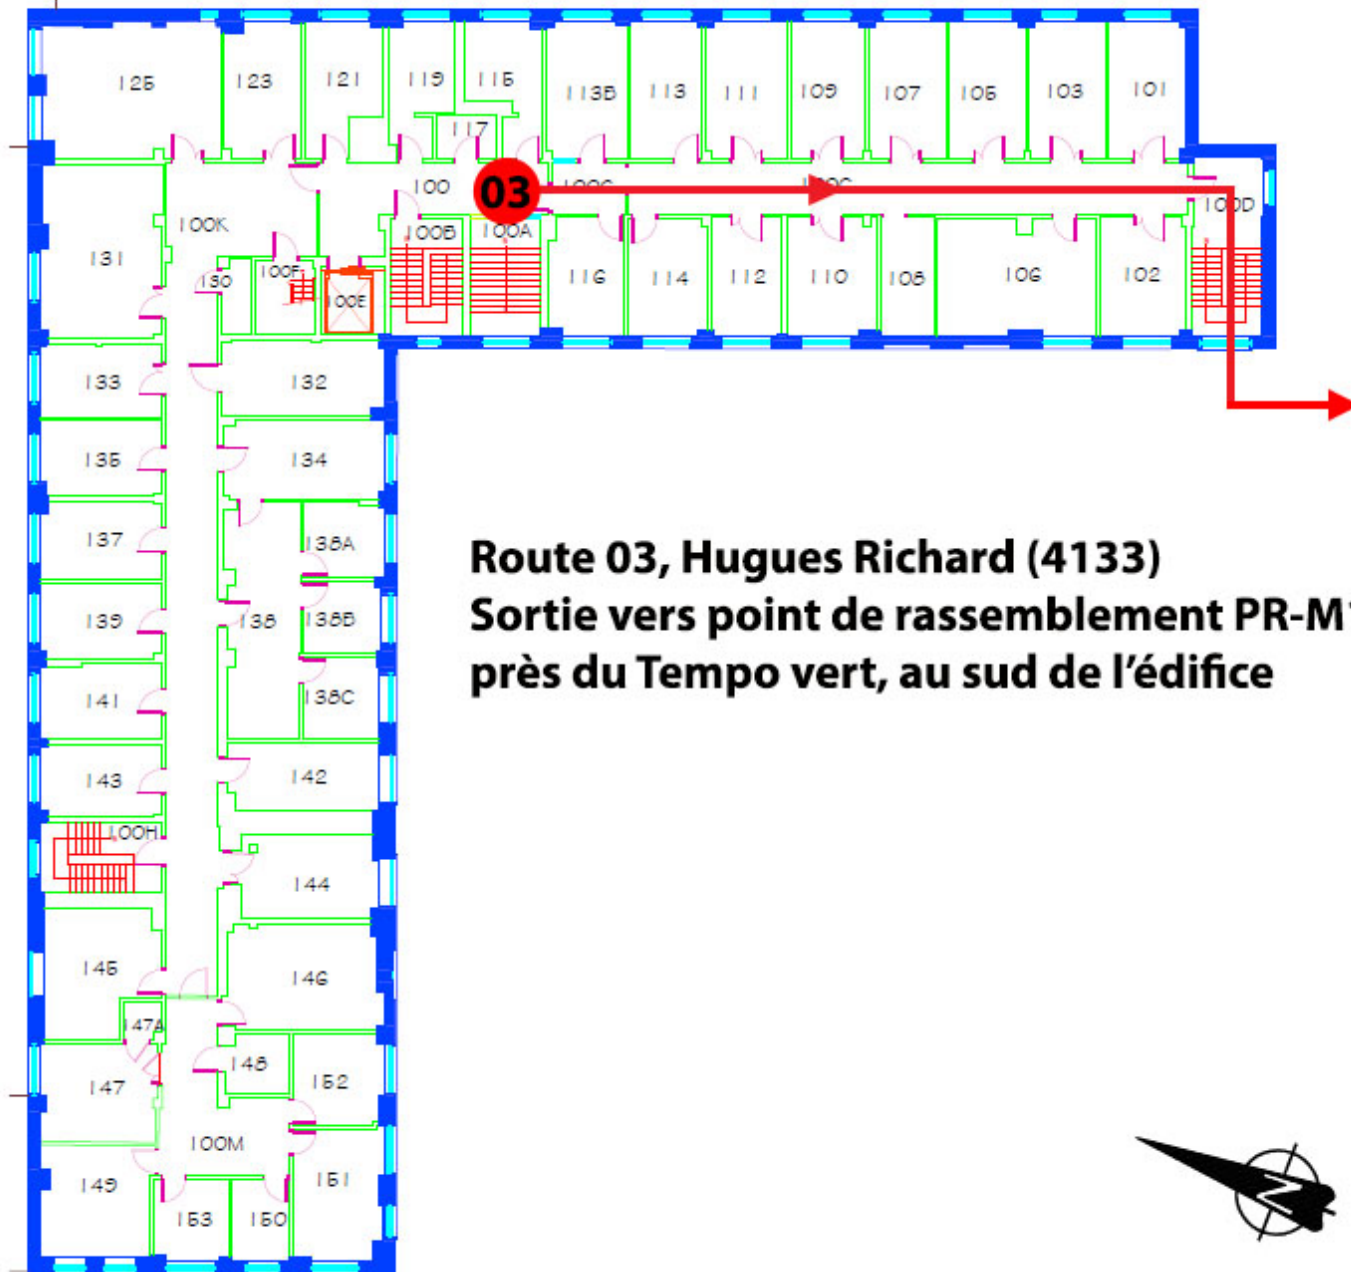

12 - Rez-de-chaussée

Route 03

Route 03, Hugues Richard (4133)
Sortie vers point de rassemblement PR-M10
près du Tempo vert, au sud de l'édifice