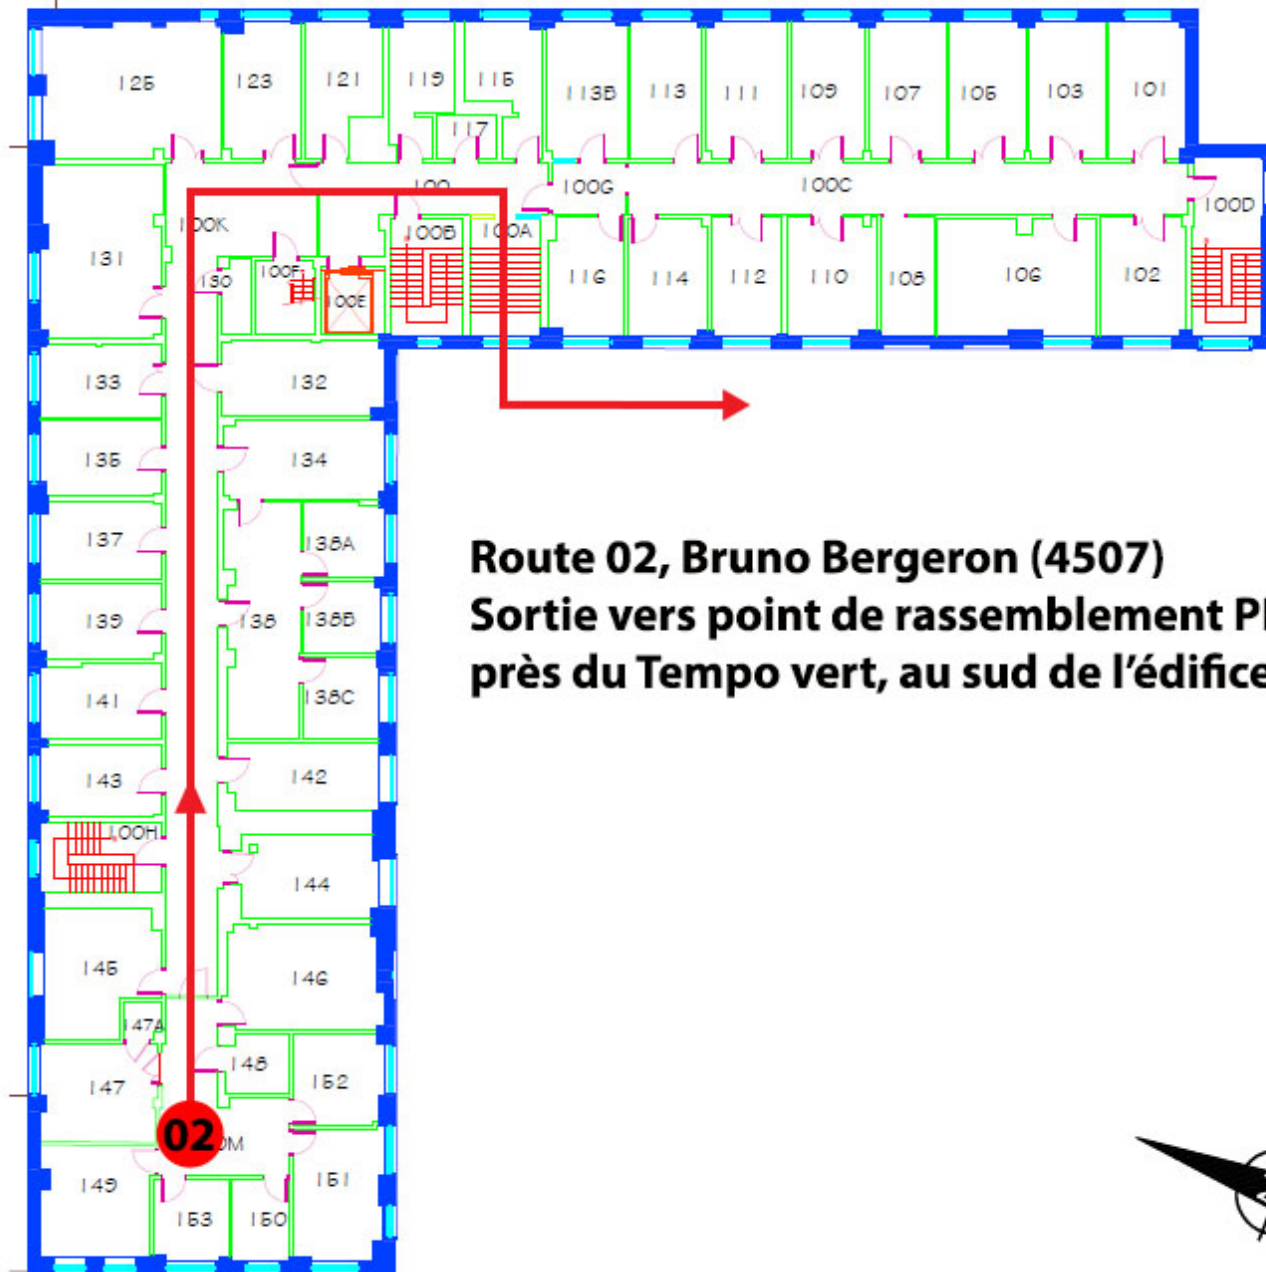

# 12 - Rez-de-chaussée

## Route 02

**Route 02, Bruno Bergeron (4507)**  
**Sortie vers point de rassemblement PR-M10**  
**près du Tempo vert, au sud de l'édifice**