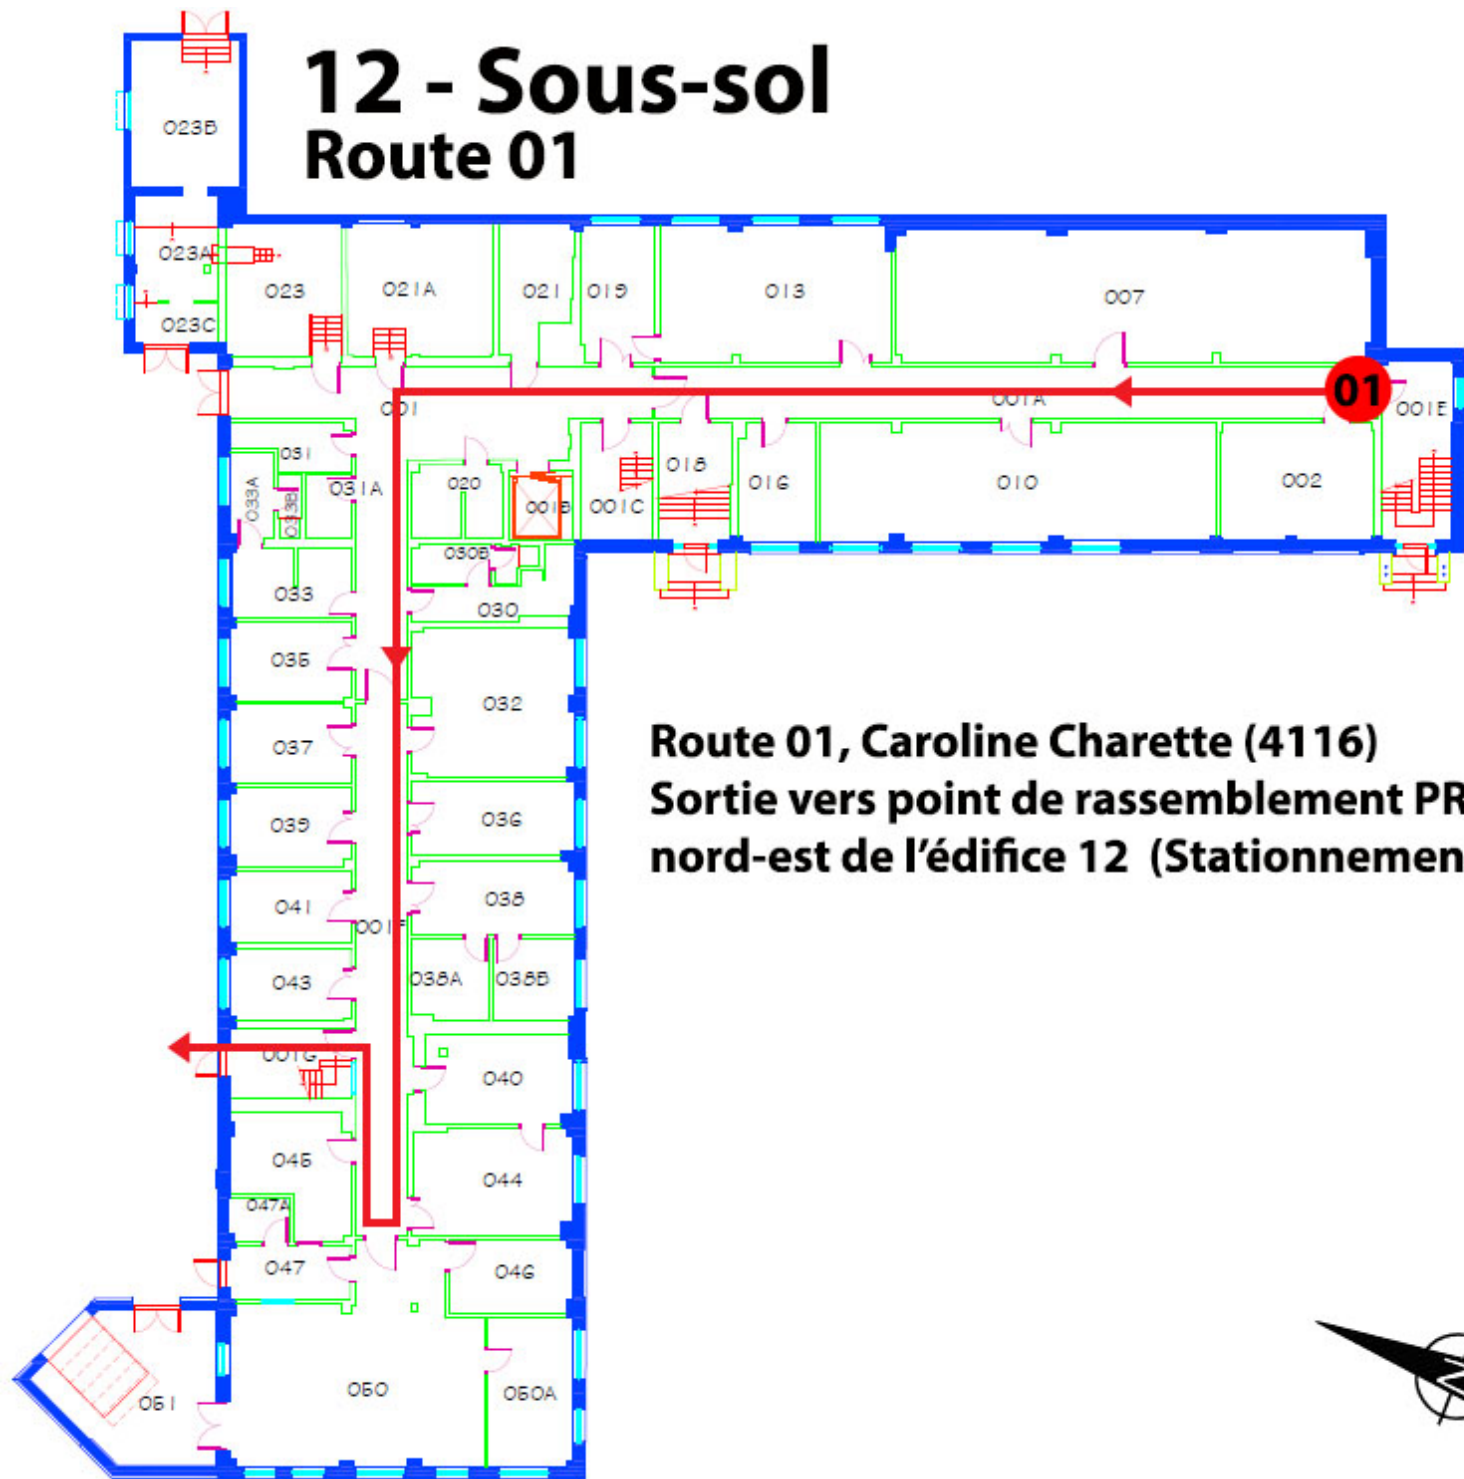

12 - Sous-sol

Route 01

Route 01, Caroline Charette (4116)
Sortie vers point de rassemblement PR-N17
nord-est de l'édifice 12 (Stationnement O)